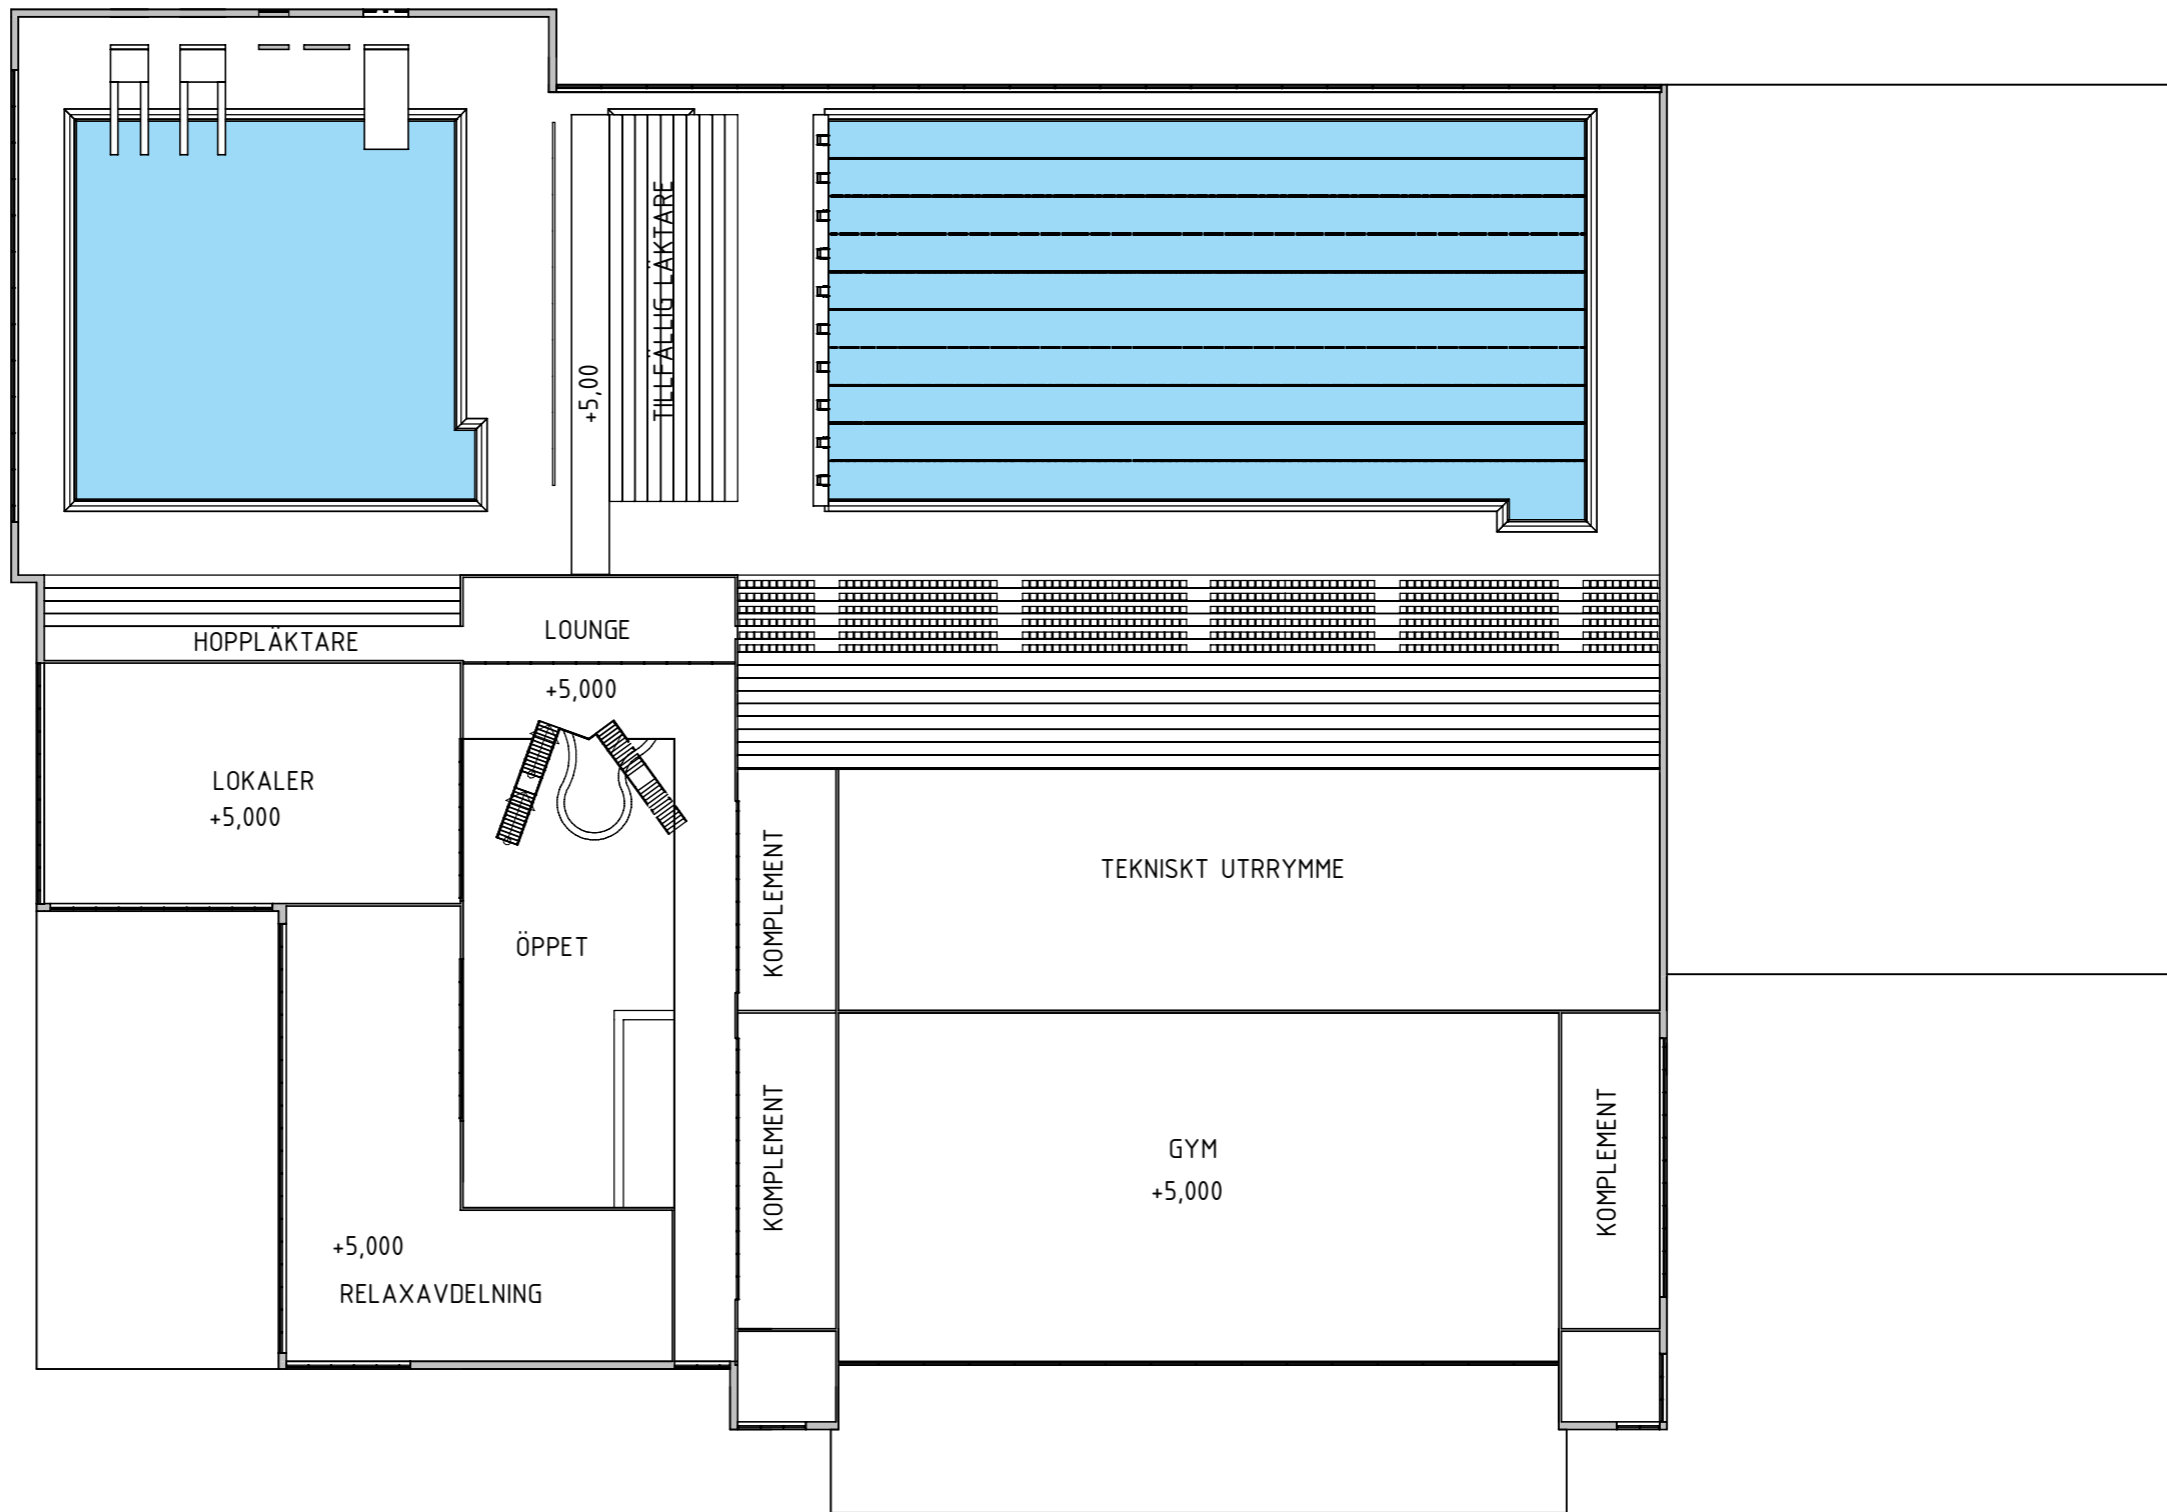

SKALA 1:1000

METER

CENTRALBAD GÖTEBORG

SITPLAN GULLBERGSVASS 1-1000

UTREDNINGSSKISS

"FYRA FRAMSIDOR"

2021-01-19

14506108

SKALA 1:500

FASAD MOT NORR

FASAD MOT SÖDER

FASAD MOT VÄSTER

FASAD MOT ÖSTER

50

50m BASSÄNG MED HUVUDLÄKTARE

50m BASSÄNG MED TILLFÄLLIG LÄKTARE
1600 FASTA SITTPLATSER OCH
400 TILLFÄLLIGA

HOPPBASSÄNG - 50m BASSÄNG

SEKTION SÖDER-NORR (FAMILJEDEL-OMKLÄDNINGSRUM 50m BASSÄNG)

SEKTION NORR-SÖDER (HOPPBASSÄNG UNDERVISNINGSBASSÄNGER/MULTIBASSÄNGER)

SEKTION ÖSTER-VÄSTER (50m MOTIONS-BASSÄNG - 50m TÄVLINGS-BASSÄNG - HOPPBASSÄNG)