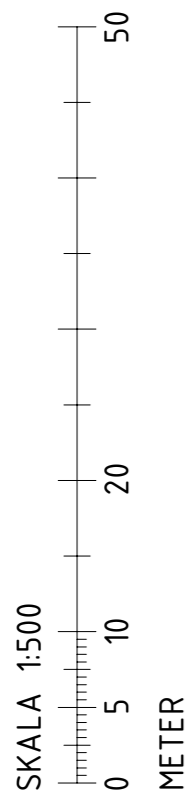

SKALA 1:1000

METER

CENTRALBAD GÖTEBORG

SITPLAN GULLBERGSVASS 1-1000

UTREDNINGSSKISS

"FYRA FRAMSIDOR"

2021-01-19

14506108

SKALA 1:500

FASAD MOT NORR

FASAD MOT SÖDER

FASAD MOT VÄSTER

FASAD MOT ÖSTER

50

50m BASSÄNG MED HUVUDLÄKTARE

50m BASSÄNG MED TILLFÄLLIG LÄKTARE
1600 FASTA SITTPLATSER OCH
400 TILLFÄLLIGA

HOPPBASSÄNG - 50m BASSÄNG

SEKTION SÖDER-NORR (FAMILJEDEL-OMKLÄDNINGSRUM 50m BASSÄNG)

SEKTION NORR-SÖDER (HOPPBASSÄNG UNDERVISNINGSBASSÄNGER/MULTIBASSÄNGER)

SEKTION ÖSTER-VÄSTER (50m MOTIONS-BASSÄNG - 50m TÄVLINGS-BASSÄNG - HOPPBASSÄNG)