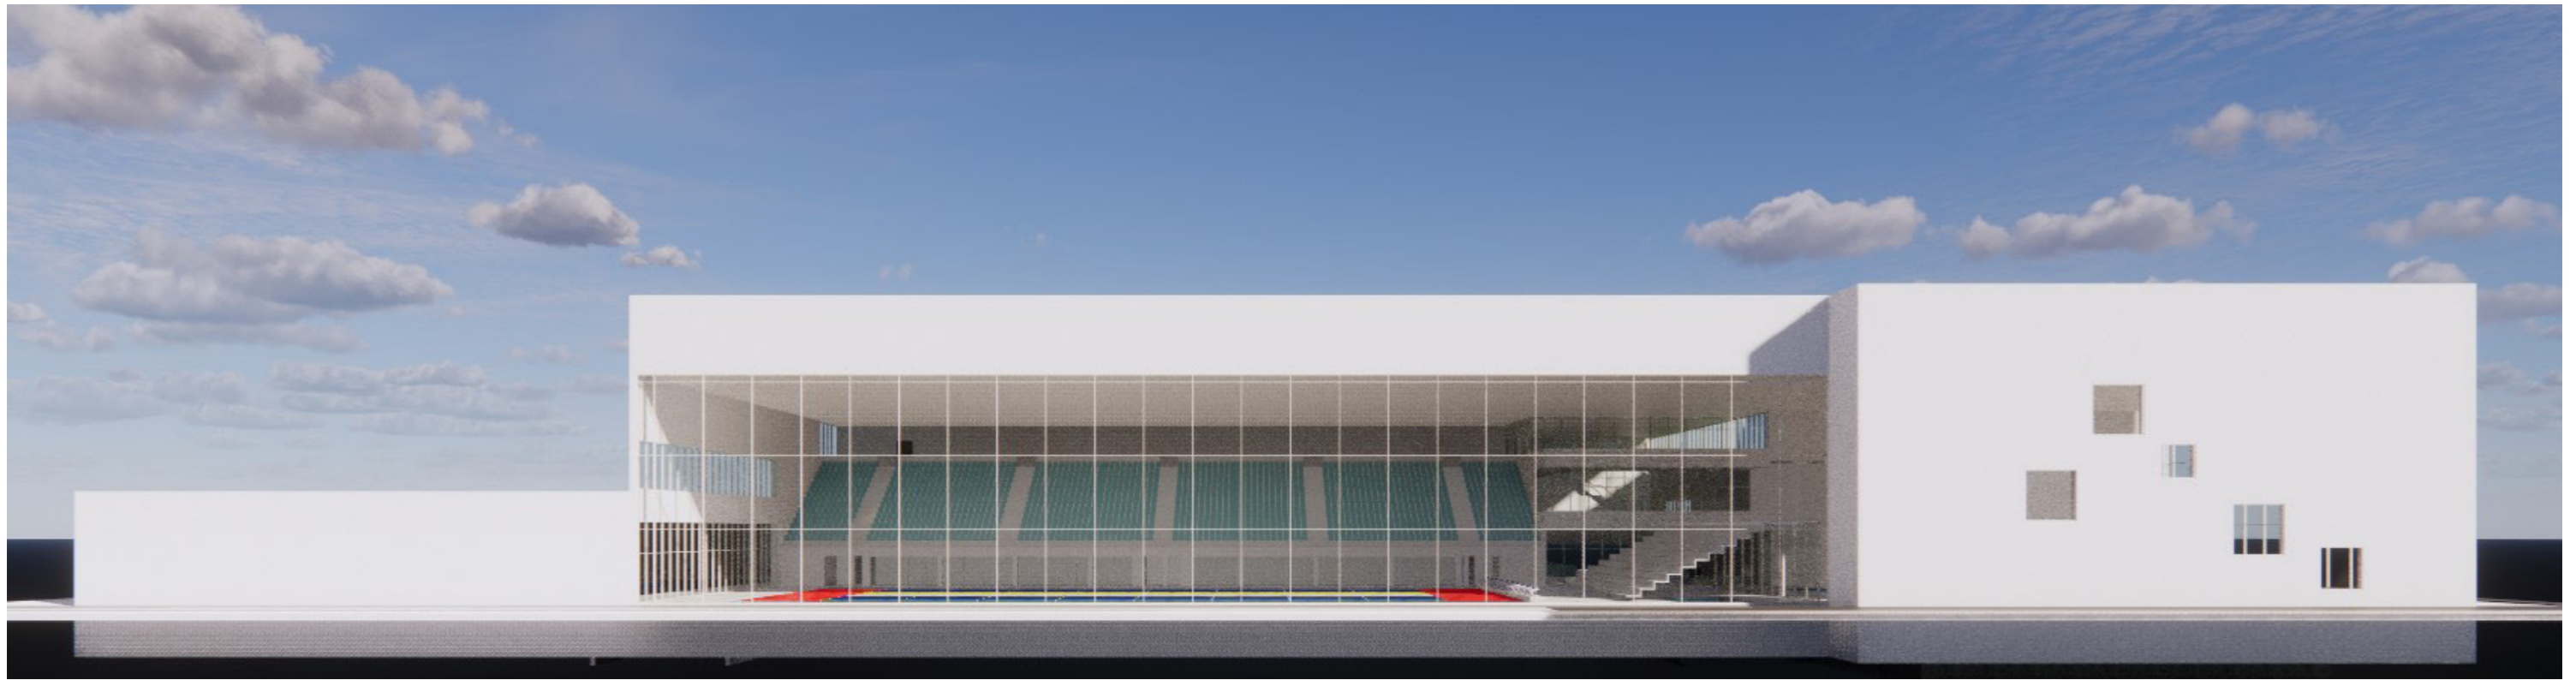

SKALA 1:1000

METER

CENTRALBAD GÖTEBORG

SITPLAN GULLBERGSVASS 1-1000

UTREDNINGSSKISS

"FYRA FRAMSIDOR"

2021-01-19

14506108

SKALA 1:500

FASAD MOT NORR

FASAD MOT SÖDER

FASAD MOT VÄSTER

FASAD MOT ÖSTER

50

50m BASSÄNG MED HUVUDLÄKTARE

50m BASSÄNG MED TILLFÄLLIG LÄKTARE
1600 FASTA SITTPLATSER OCH
400 TILLFÄLLIGA

HOPPBASSÄNG - 50m BASSÄNG

SEKTION SÖDER-NORR (FAMILJEDEL-OMKLÄDNINGSRUM 50m BASSÄNG)

SEKTION NORR-SÖDER (HOPPBASSÄNG UNDERVISNINGSBASSÄNGER/MULTIBASSÄNGER)

SEKTION ÖSTER-VÄSTER (50m MOTIONS-BASSÄNG - 50m TÄVLINGS-BASSÄNG - HOPPBASSÄNG)