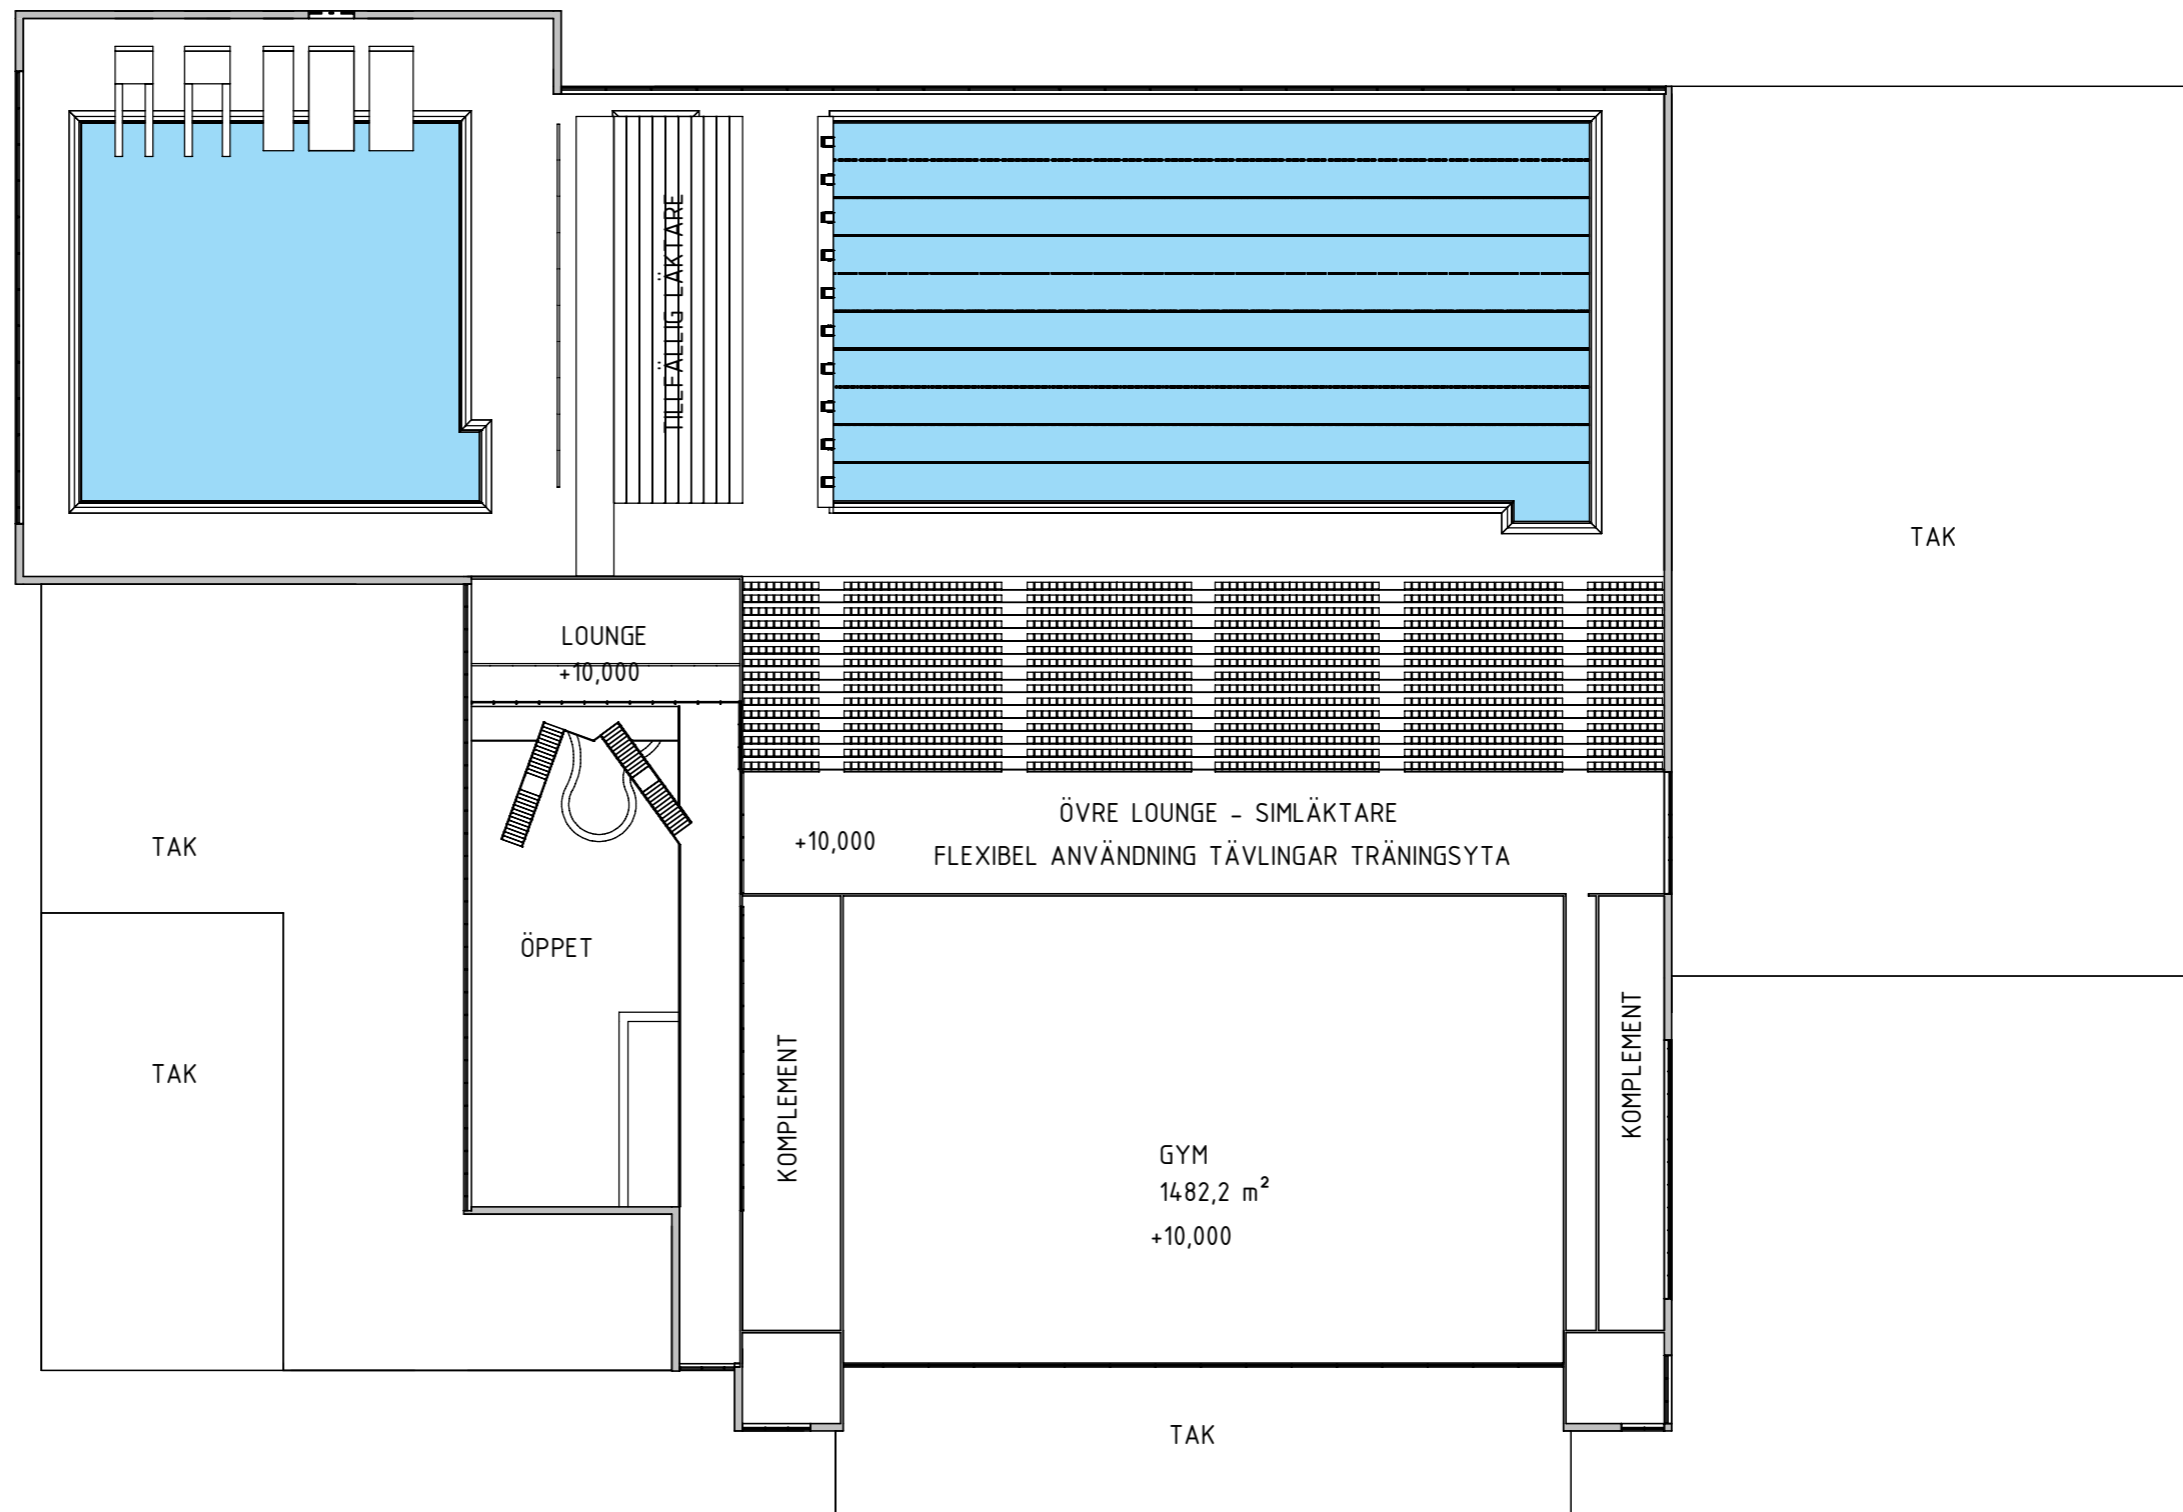

SKALA 1:1000

METER

CENTRALBAD GÖTEBORG

SITPLAN GULLBERGSVASS 1-1000

UTREDNINGSSKISS

"FYRA FRAMSIDOR"

2021-01-19

14506108

SKALA 1:500

FASAD MOT NORR

FASAD MOT SÖDER

FASAD MOT VÄSTER

FASAD MOT ÖSTER

50

50m BASSÄNG MED HUVUDLÄKTARE

50m BASSÄNG MED TILLFÄLLIG LÄKTARE
1600 FASTA SITTPLATSER OCH
400 TILLFÄLLIGA

HOPPBASSÄNG - 50m BASSÄNG

SEKTION SÖDER-NORR (FAMILJEDEL-OMKLÄDNINGSRUM 50m BASSÄNG)

SEKTION NORR-SÖDER (HOPPBASSÄNG UNDERVISNINGSBASSÄNGER/MULTIBASSÄNGER)

SEKTION ÖSTER-VÄSTER (50m MOTIONS-BASSÄNG - 50m TÄVLINGS-BASSÄNG - HOPPBASSÄNG)