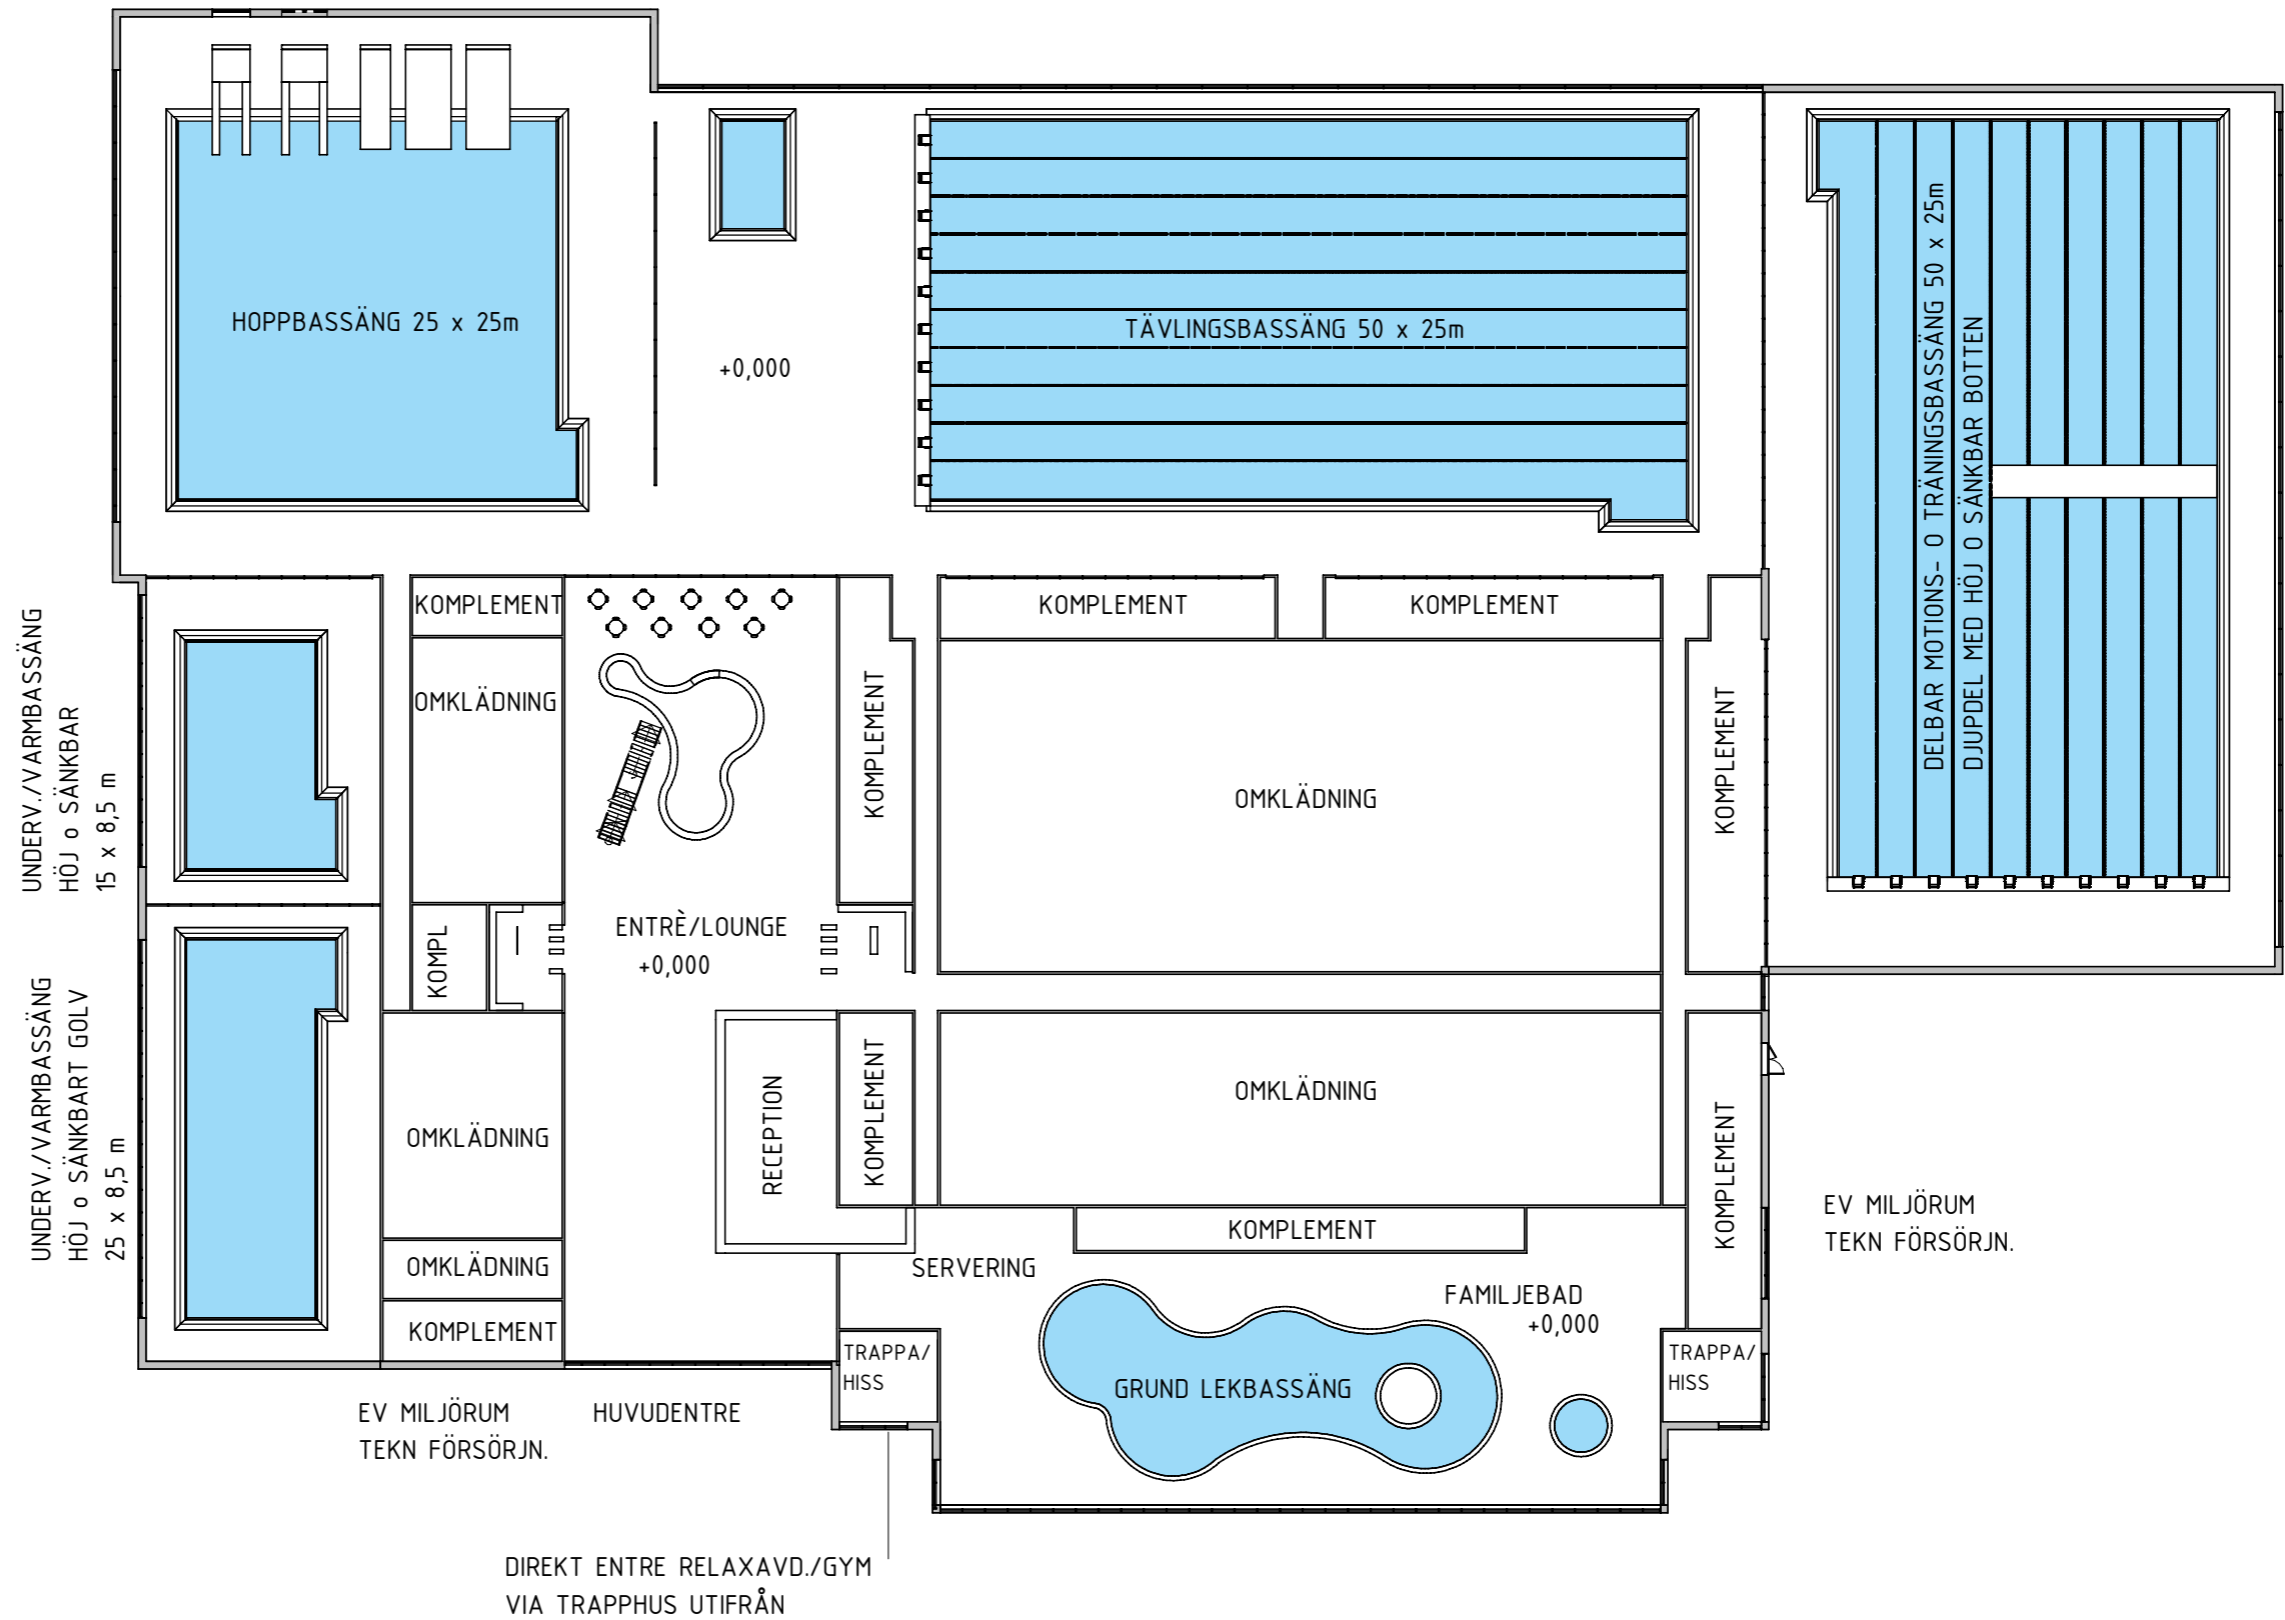

SKALA 1:1000

METER

CENTRALBAD GÖTEBORG

SITPLAN GULLBERGSVASS 1-1000

UTREDNINGSSKISS

"FYRA FRAMSIDOR"

2021-01-19

14506108

SKALA 1:500

FASAD MOT NORR

FASAD MOT SÖDER

FASAD MOT VÄSTER

FASAD MOT ÖSTER

50

50m BASSÄNG MED HUVUDLÄKTARE

50m BASSÄNG MED TILLFÄLLIG LÄKTARE
1600 FASTA SITTPLATSER OCH
400 TILLFÄLLIGA

HOPPBASSÄNG - 50m BASSÄNG

SEKTION SÖDER-NORR (FAMILJEDEL-OMKLÄDNINGSRUM 50m BASSÄNG)

SEKTION NORR-SÖDER (HOPPBASSÄNG UNDERVISNINGSBASSÄNGER/MULTIBASSÄNGER)

SEKTION ÖSTER-VÄSTER (50m MOTIONS-BASSÄNG - 50m TÄVLINGS-BASSÄNG - HOPPBASSÄNG)