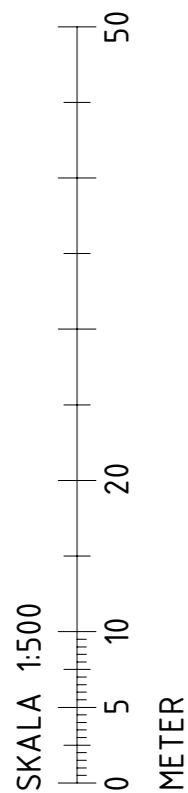

SKALA 1:1000

METER

CENTRALBAD GÖTEBORG

SITPLAN GULLBERGSVASS 1-1000

UTREDNINGSSKISS

"FYRA FRAMSIDOR"

2021-01-19

14506108

SKALA 1:500

FASAD MOT NORR

FASAD MOT SÖDER

FASAD MOT VÄSTER

FASAD MOT ÖSTER

50

50m BASSÄNG MED HUVUDLÄKTARE

50m BASSÄNG MED TILLFÄLLIG LÄKTARE
1600 FASTA SITTPLATSER OCH
400 TILLFÄLLIGA

HOPPBASSÄNG - 50m BASSÄNG

SEKTION SÖDER-NORR (FAMILJEDEL-OMKLÄDNINGSRUM 50m BASSÄNG)

SEKTION NORR-SÖDER (HOPPBASSÄNG UNDERVISNINGSBASSÄNGER/MULTIBASSÄNGER)

SEKTION ÖSTER-VÄSTER (50m MOTIONS-BASSÄNG - 50m TÄVLINGS-BASSÄNG - HOPPBASSÄNG)