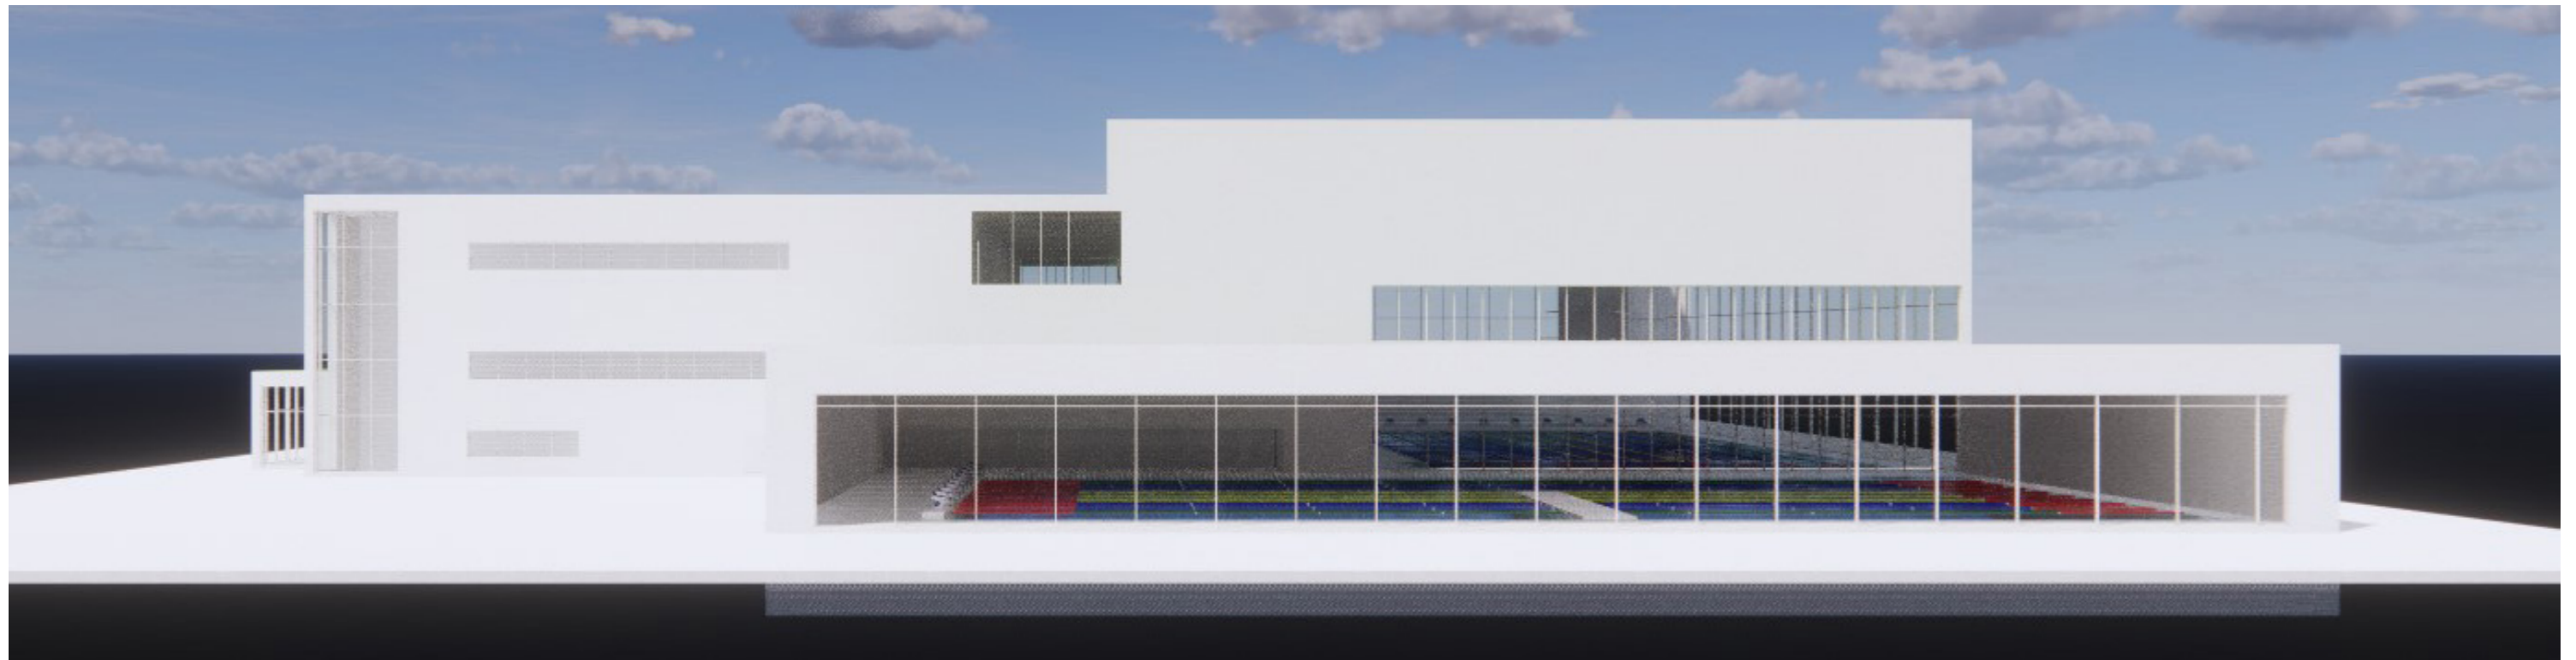

SKALA 1:1000

METER

CENTRALBAD GÖTEBORG

SITPLAN GULLBERGSVASS 1-1000

UTREDNINGSSKISS

"FYRA FRAMSIDOR"

2021-01-19

14506108

SKALA 1:500

FASAD MOT NORR

FASAD MOT SÖDER

FASAD MOT VÄSTER

FASAD MOT ÖSTER

50

50m BASSÄNG MED HUVUDLÄKTARE

50m BASSÄNG MED TILLFÄLLIG LÄKTARE
1600 FASTA SITTPLATSER OCH
400 TILLFÄLLIGA

HOPPBASSÄNG - 50m BASSÄNG

SEKTION SÖDER-NORR (FAMILJEDEL-OMKLÄDNINGSRUM 50m BASSÄNG)

SEKTION NORR-SÖDER (HOPPBASSÄNG UNDERVISNINGSBASSÄNGER/MULTIBASSÄNGER)

SEKTION ÖSTER-VÄSTER (50m MOTIONS-BASSÄNG - 50m TÄVLINGS-BASSÄNG - HOPPBASSÄNG)