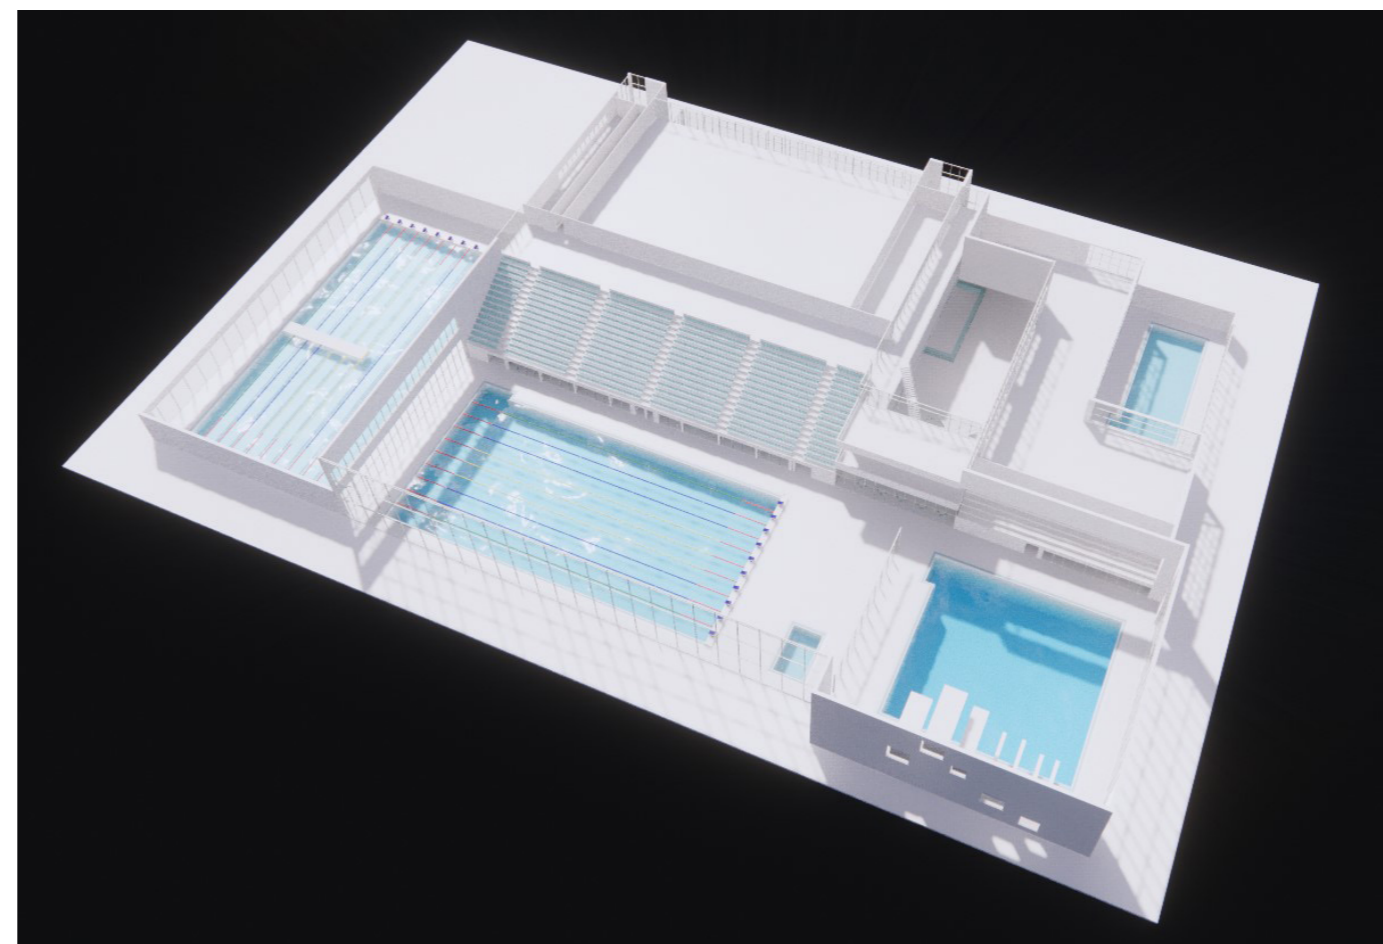

SKALA 1:1000

METER

CENTRALBAD GÖTEBORG

SITPLAN GULLBERGSVASS 1-1000

UTREDNINGSSKISS

"FYRA FRAMSIDOR"

2021-01-19

14506108

SKALA 1:500

FASAD MOT NORR

FASAD MOT SÖDER

FASAD MOT VÄSTER

FASAD MOT ÖSTER

50

50m BASSÄNG MED HUVUDLÄKTARE

50m BASSÄNG MED TILLFÄLLIG LÄKTARE
1600 FASTA SITTPLATSER OCH
400 TILLFÄLLIGA

HOPPBASSÄNG - 50m BASSÄNG

SEKTION SÖDER-NORR (FAMILJEDEL-OMKLÄDNINGSRUM 50m BASSÄNG)

SEKTION NORR-SÖDER (HOPPBASSÄNG UNDERVISNINGSBASSÄNGER/MULTIBASSÄNGER)

SEKTION ÖSTER-VÄSTER (50m MOTIONS-BASSÄNG - 50m TÄVLINGS-BASSÄNG - HOPPBASSÄNG)