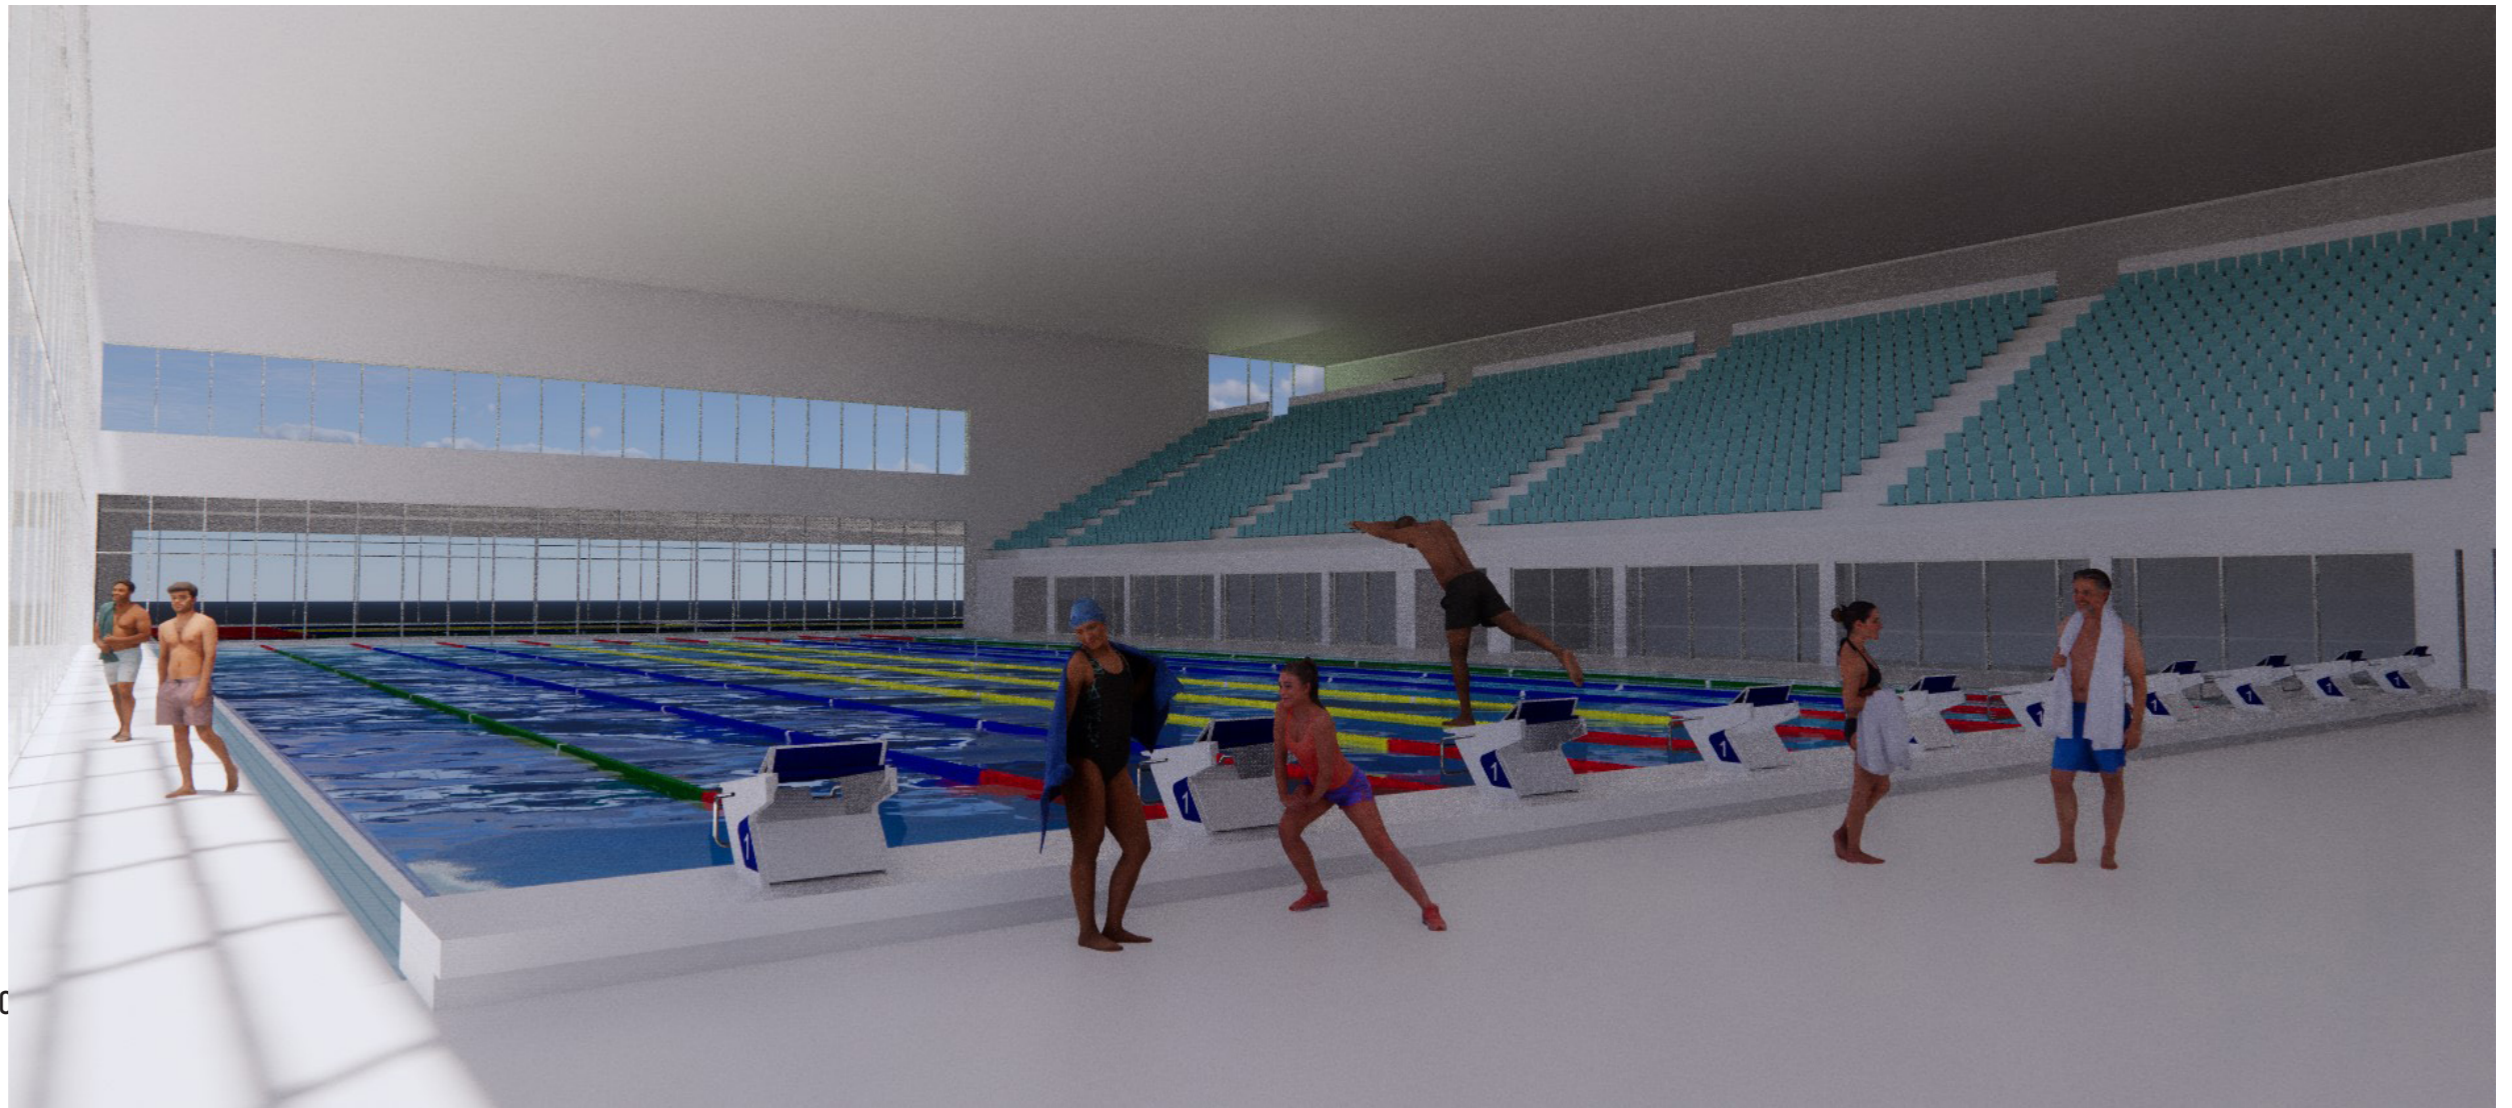

SKALA 1:1000

METER

CENTRALBAD GÖTEBORG

SITPLAN GULLBERGSVASS 1-1000

UTREDNINGSSKISS

"FYRA FRAMSIDOR"

2021-01-19

14506108

SKALA 1:500

FASAD MOT NORR

FASAD MOT SÖDER

FASAD MOT VÄSTER

FASAD MOT ÖSTER

50

50m BASSÄNG MED HUVUDLÄKTARE

50m BASSÄNG MED TILLFÄLLIG LÄKTARE
1600 FASTA SITTPLATSER OCH
400 TILLFÄLLIGA

HOPPBASSÄNG - 50m BASSÄNG

SEKTION SÖDER-NORR (FAMILJEDEL-OMKLÄDNINGSRUM 50m BASSÄNG)

SEKTION NORR-SÖDER (HOPPBASSÄNG UNDERVISNINGSBASSÄNGER/MULTIBASSÄNGER)

SEKTION ÖSTER-VÄSTER (50m MOTIONS-BASSÄNG - 50m TÄVLINGS-BASSÄNG - HOPPBASSÄNG)