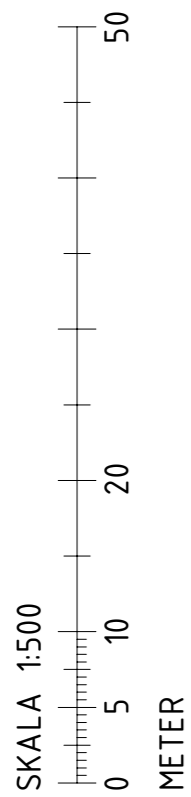

SKALA 1:1000

METER

CENTRALBAD GÖTEBORG

SITPLAN GULLBERGSVASS 1-1000

UTREDNINGSSKISS

"FYRA FRAMSIDOR"

2021-01-19

14506108

SKALA 1:500

FASAD MOT NORR

FASAD MOT SÖDER

FASAD MOT VÄSTER

FASAD MOT ÖSTER

50

50m BASSÄNG MED HUVUDLÄKTARE

50m BASSÄNG MED TILLFÄLLIG LÄKTARE
1600 FASTA SITTPLATSER OCH
400 TILLFÄLLIGA

HOPPBASSÄNG - 50m BASSÄNG

SEKTION SÖDER-NORR (FAMILJEDEL-OMKLÄDNINGSRUM 50m BASSÄNG)

SEKTION NORR-SÖDER (HOPPBASSÄNG UNDERVISNINGSBASSÄNGER/MULTIBASSÄNGER)

SEKTION ÖSTER-VÄSTER (50m MOTIONS-BASSÄNG - 50m TÄVLINGS-BASSÄNG - HOPPBASSÄNG)