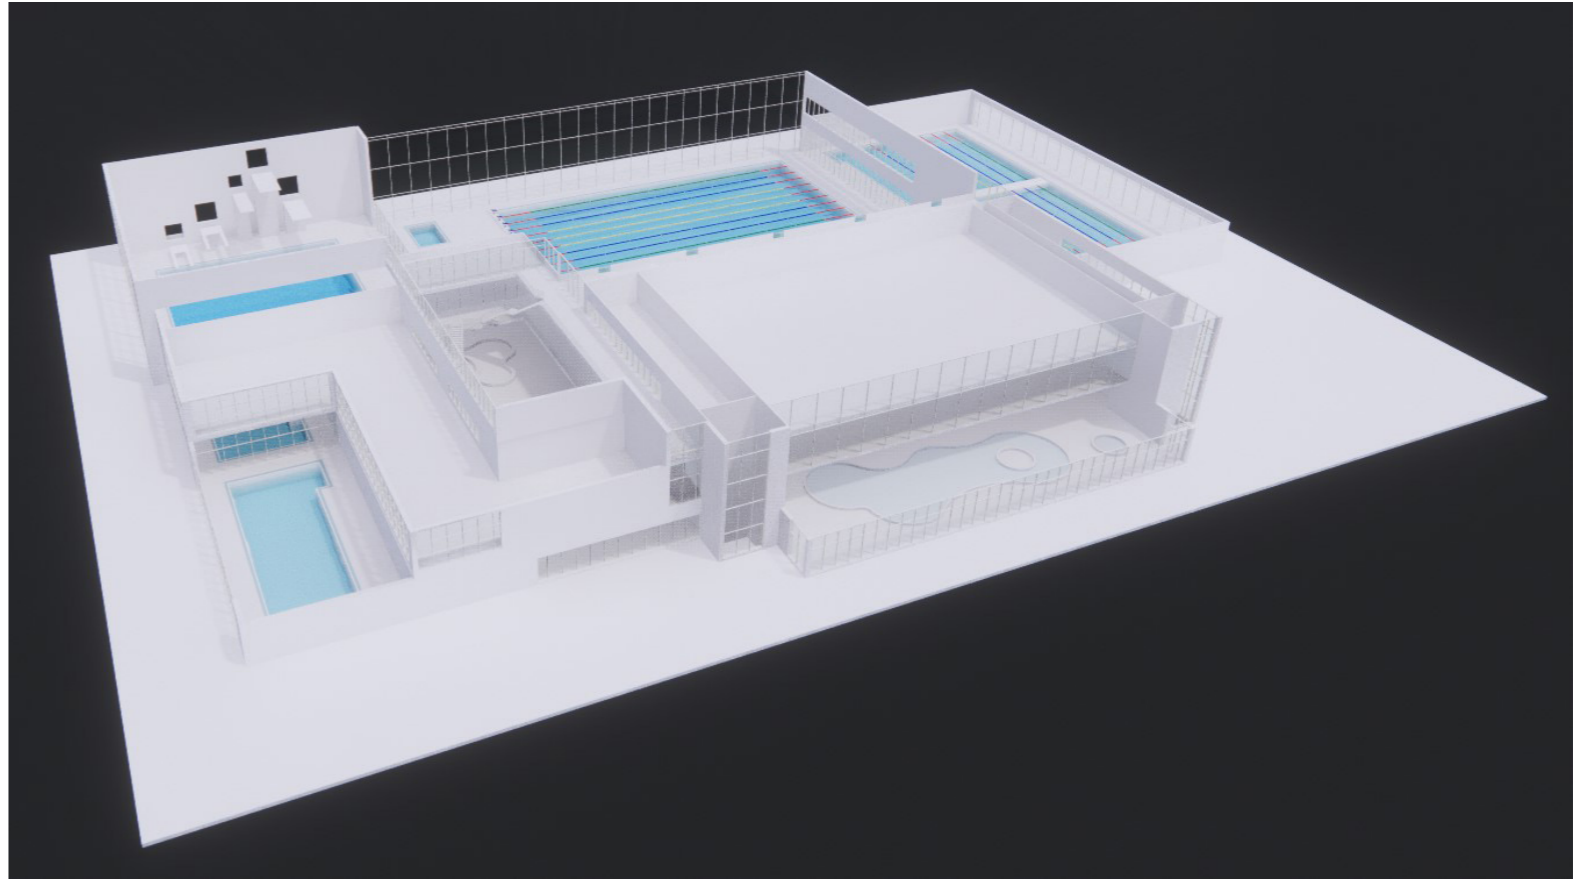

SKALA 1:1000

METER

CENTRALBAD GÖTEBORG

SITPLAN GULLBERGSVASS 1-1000

UTREDNINGSSKISS

"FYRA FRAMSIDOR"

2021-01-19

14506108

SKALA 1:500

FASAD MOT NORR

FASAD MOT SÖDER

FASAD MOT VÄSTER

FASAD MOT ÖSTER

50

50m BASSÄNG MED HUVUDLÄKTARE

50m BASSÄNG MED TILLFÄLLIG LÄKTARE
1600 FASTA SITTPLATSER OCH
400 TILLFÄLLIGA

HOPPBASSÄNG - 50m BASSÄNG

SEKTION SÖDER-NORR (FAMILJEDEL-OMKLÄDNINGSRUM 50m BASSÄNG)

SEKTION NORR-SÖDER (HOPPBASSÄNG UNDERVISNINGSBASSÄNGER/MULTIBASSÄNGER)

SEKTION ÖSTER-VÄSTER (50m MOTIONS-BASSÄNG - 50m TÄVLINGS-BASSÄNG - HOPPBASSÄNG)