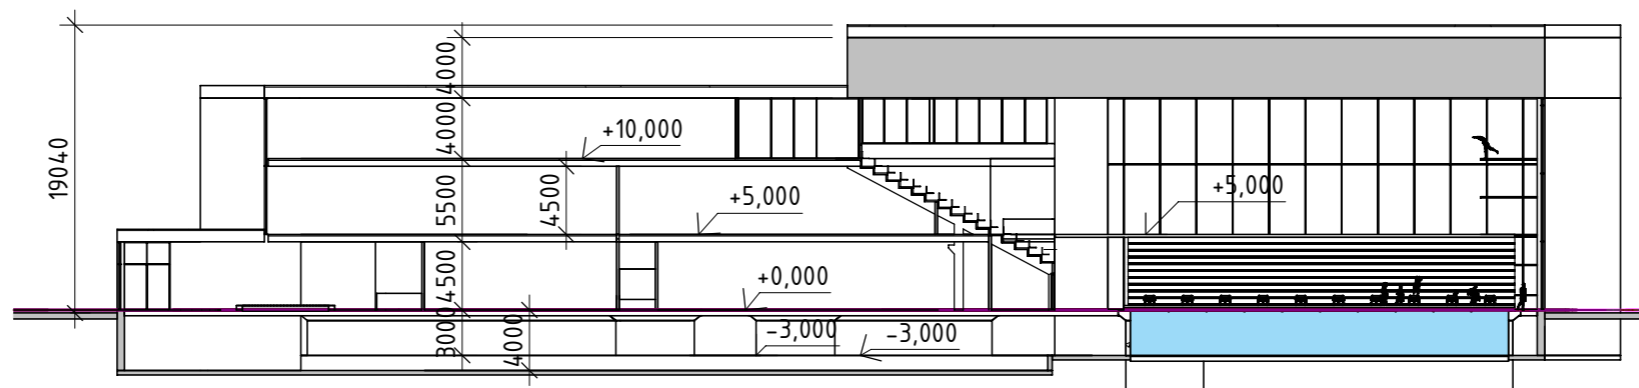

SKALA 1:1000

METER

CENTRALBAD GÖTEBORG

SITPLAN GULLBERGSVASS 1-1000

UTREDNINGSSKISS

"FYRA FRAMSIDOR"

2021-01-19

14506108

SKALA 1:500

FASAD MOT NORR

FASAD MOT SÖDER

FASAD MOT VÄSTER

FASAD MOT ÖSTER

50

50m BASSÄNG MED HUVUDLÄKTARE

50m BASSÄNG MED TILLFÄLLIG LÄKTARE
1600 FASTA SITTPLATSER OCH
400 TILLFÄLLIGA

HOPPBASSÄNG - 50m BASSÄNG

SEKTION SÖDER-NORR (FAMILJEDEL-OMKLÄDNINGSRUM 50m BASSÄNG)

SEKTION NORR-SÖDER (HOPPBASSÄNG UNDERVISNINGSBASSÄNGER/MULTIBASSÄNGER)

SEKTION ÖSTER-VÄSTER (50m MOTIONS-BASSÄNG - 50m TÄVLINGS-BASSÄNG - HOPPBASSÄNG)