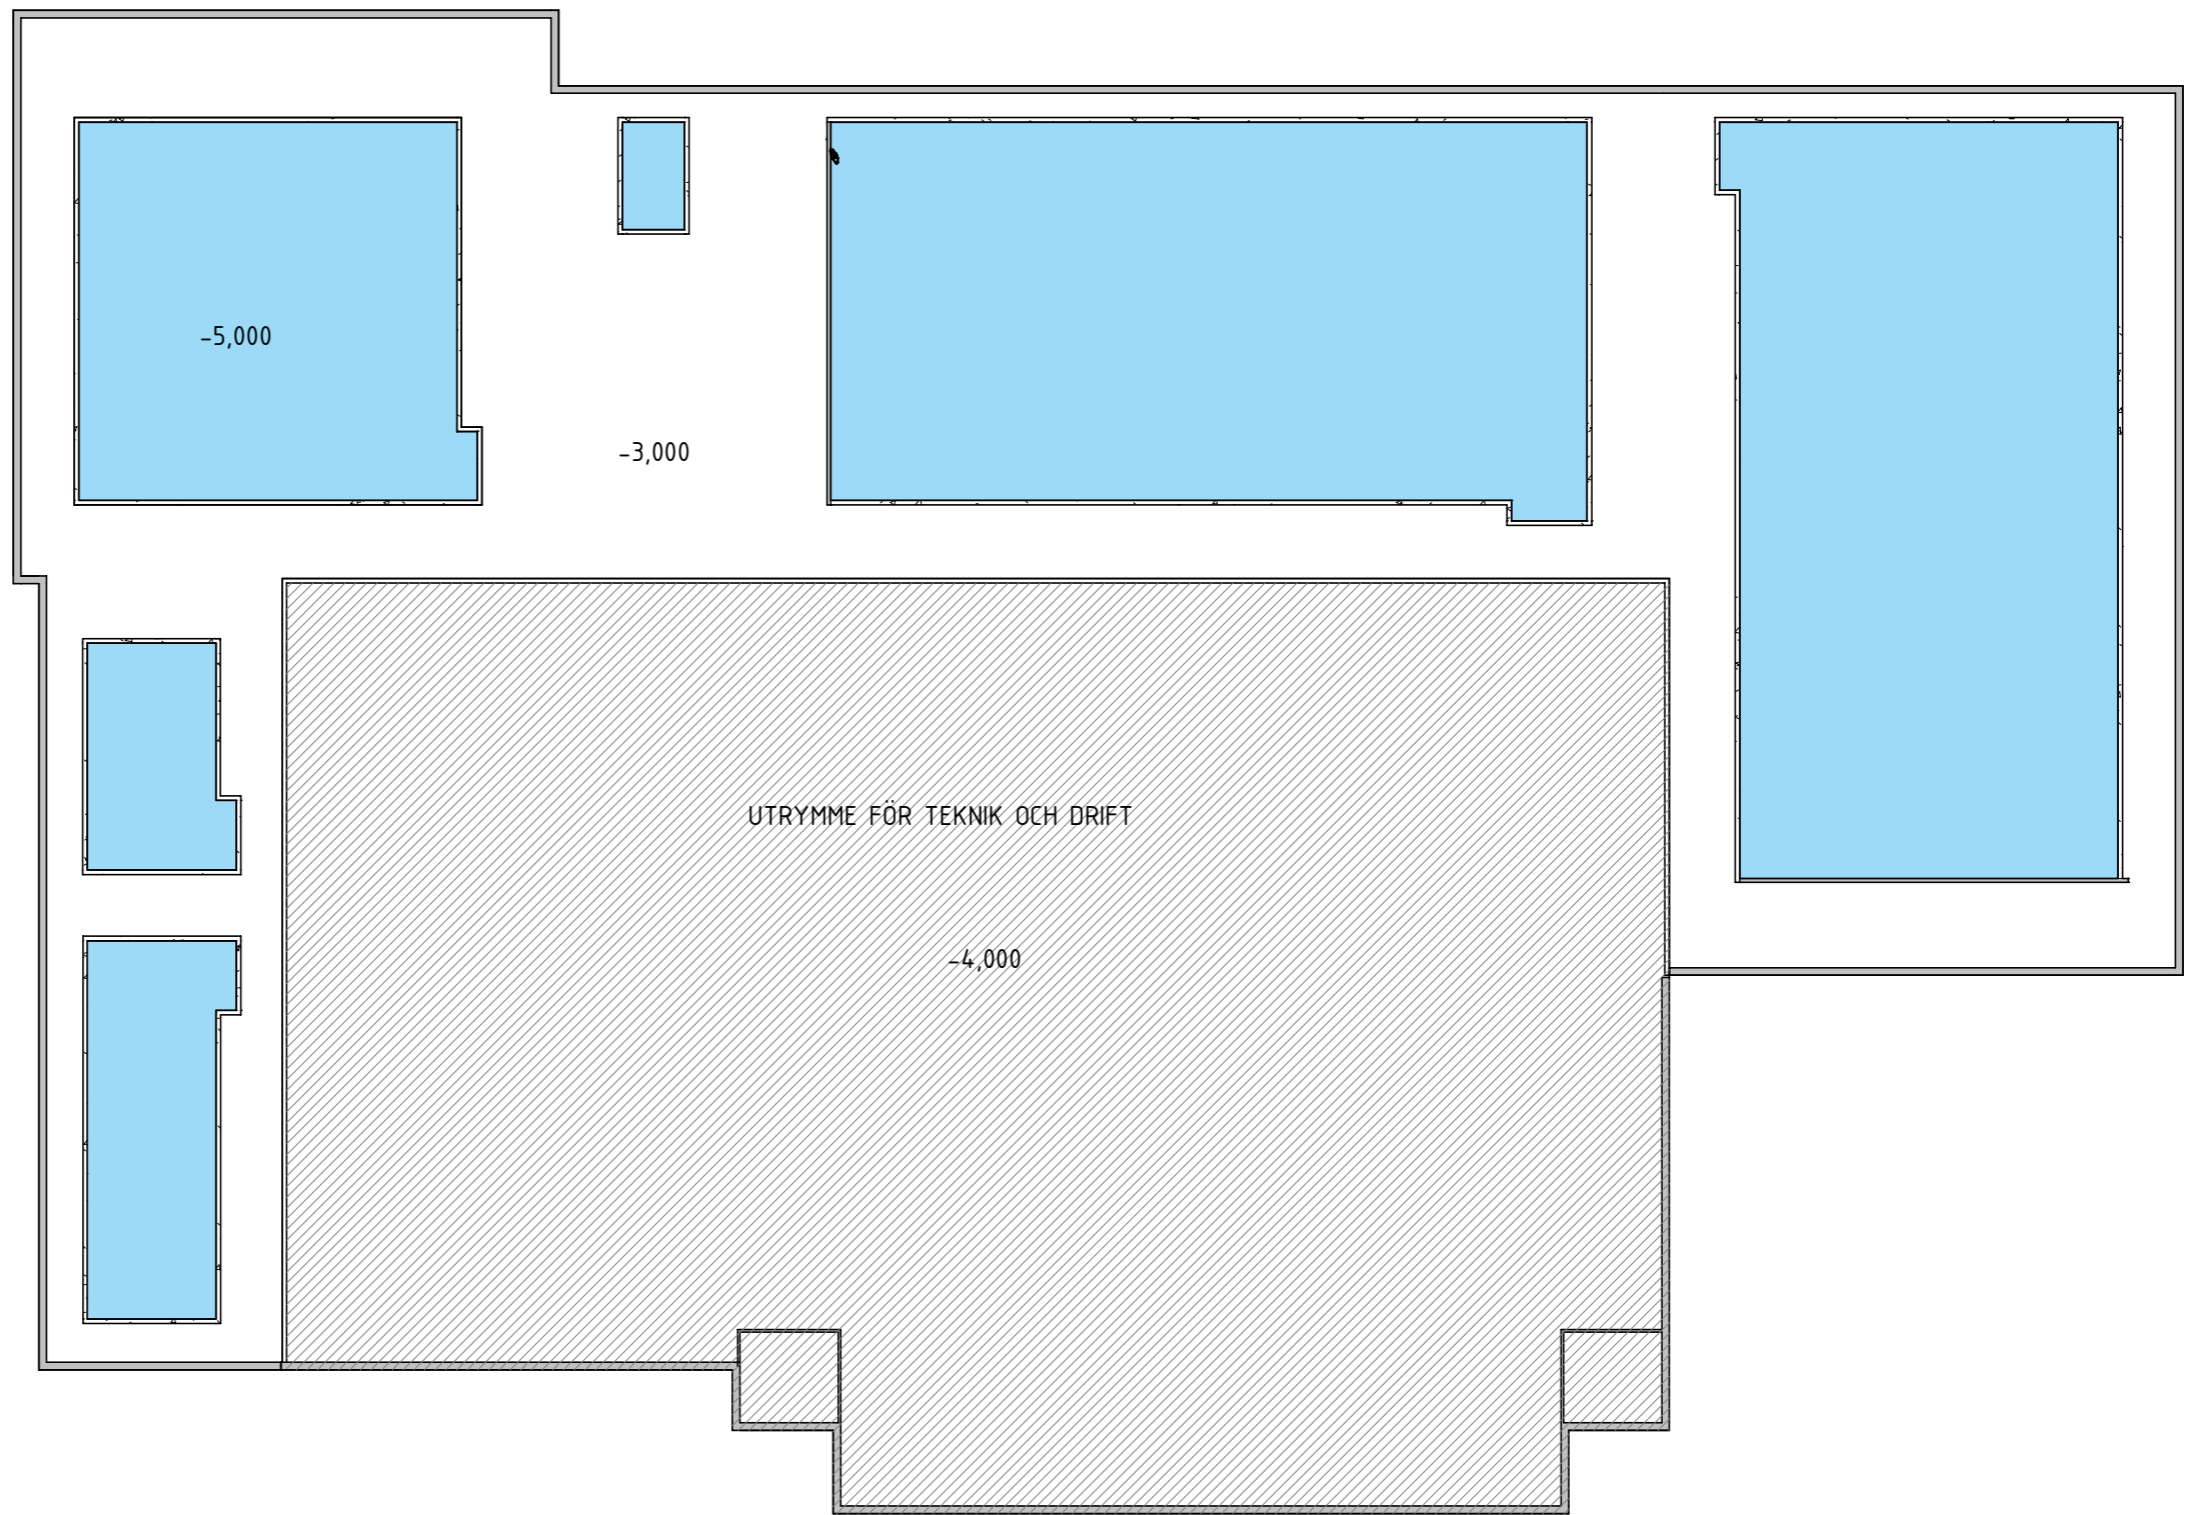

SKALA 1:1000

METER

CENTRALBAD GÖTEBORG

SITPLAN GULLBERGSVASS 1-1000

UTREDNINGSSKISS

"FYRA FRAMSIDOR"

2021-01-19

14506108

SKALA 1:500

FASAD MOT NORR

FASAD MOT SÖDER

FASAD MOT VÄSTER

FASAD MOT ÖSTER

50

50m BASSÄNG MED HUVUDLÄKTARE

50m BASSÄNG MED TILLFÄLLIG LÄKTARE
1600 FASTA SITTPLATSER OCH
400 TILLFÄLLIGA

HOPPBASSÄNG - 50m BASSÄNG

SEKTION SÖDER-NORR (FAMILJEDEL-OMKLÄDNINGSRUM 50m BASSÄNG)

SEKTION NORR-SÖDER (HOPPBASSÄNG UNDERVISNINGSBASSÄNGER/MULTIBASSÄNGER)

SEKTION ÖSTER-VÄSTER (50m MOTIONS-BASSÄNG - 50m TÄVLINGS-BASSÄNG - HOPPBASSÄNG)