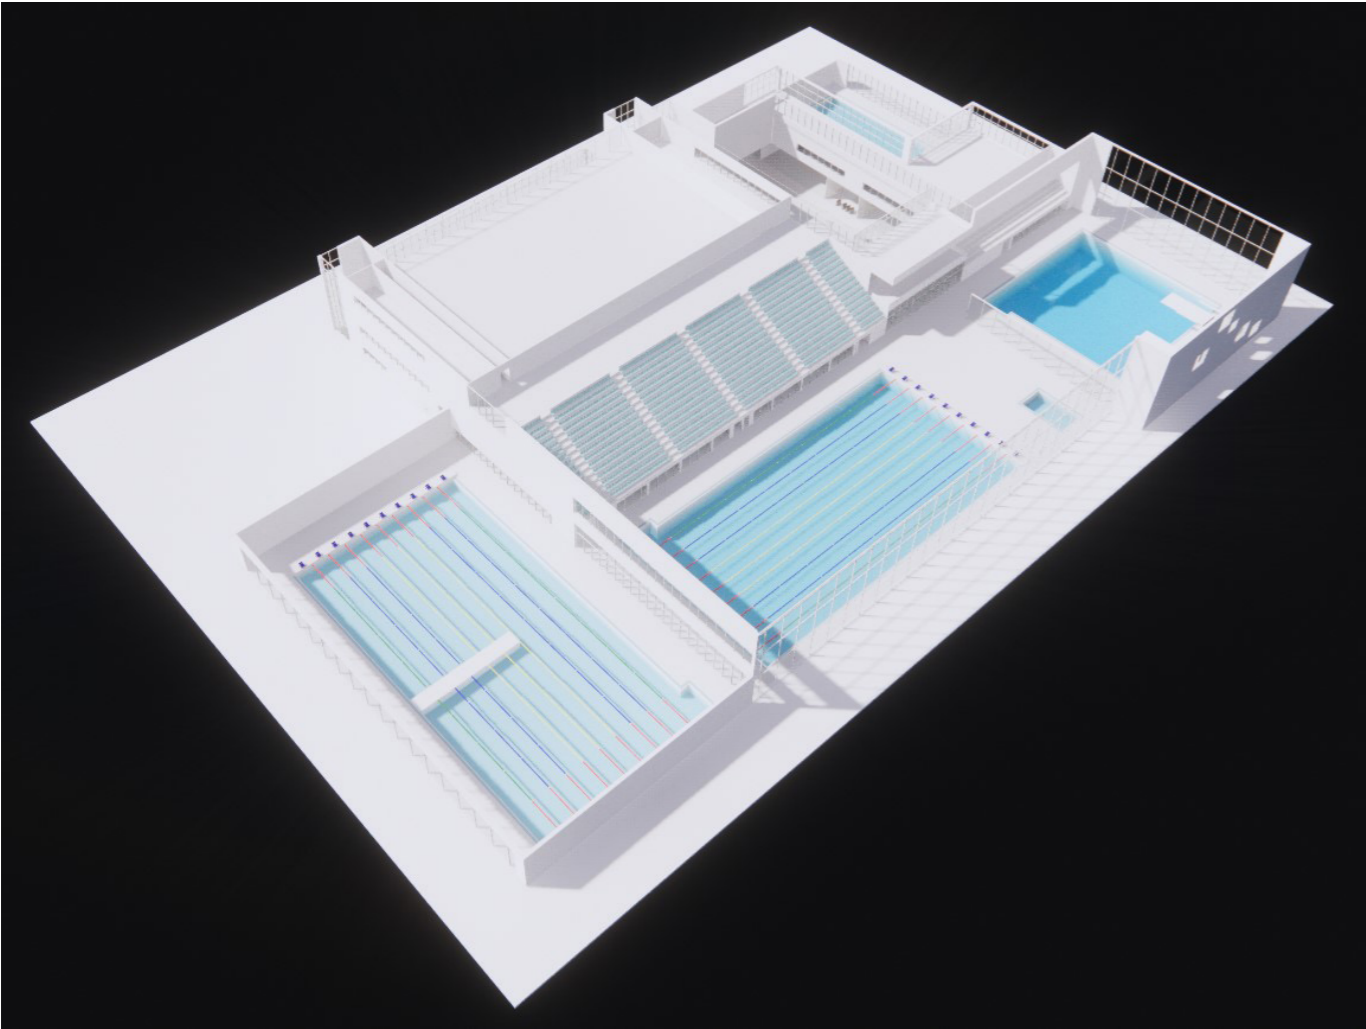

SKALA 1:1000

METER

CENTRALBAD GÖTEBORG

SITPLAN GULLBERGSVASS 1-1000

UTREDNINGSSKISS

"FYRA FRAMSIDOR"

2021-01-19

14506108

SKALA 1:500

FASAD MOT NORR

FASAD MOT SÖDER

FASAD MOT VÄSTER

FASAD MOT ÖSTER

50

50m BASSÄNG MED HUVUDLÄKTARE

50m BASSÄNG MED TILLFÄLLIG LÄKTARE
1600 FASTA SITTPLATSER OCH
400 TILLFÄLLIGA

HOPPBASSÄNG - 50m BASSÄNG

SEKTION SÖDER-NORR (FAMILJEDEL-OMKLÄDNINGSRUM 50m BASSÄNG)

SEKTION NORR-SÖDER (HOPPBASSÄNG UNDERVISNINGSBASSÄNGER/MULTIBASSÄNGER)

SEKTION ÖSTER-VÄSTER (50m MOTIONS-BASSÄNG - 50m TÄVLINGS-BASSÄNG - HOPPBASSÄNG)