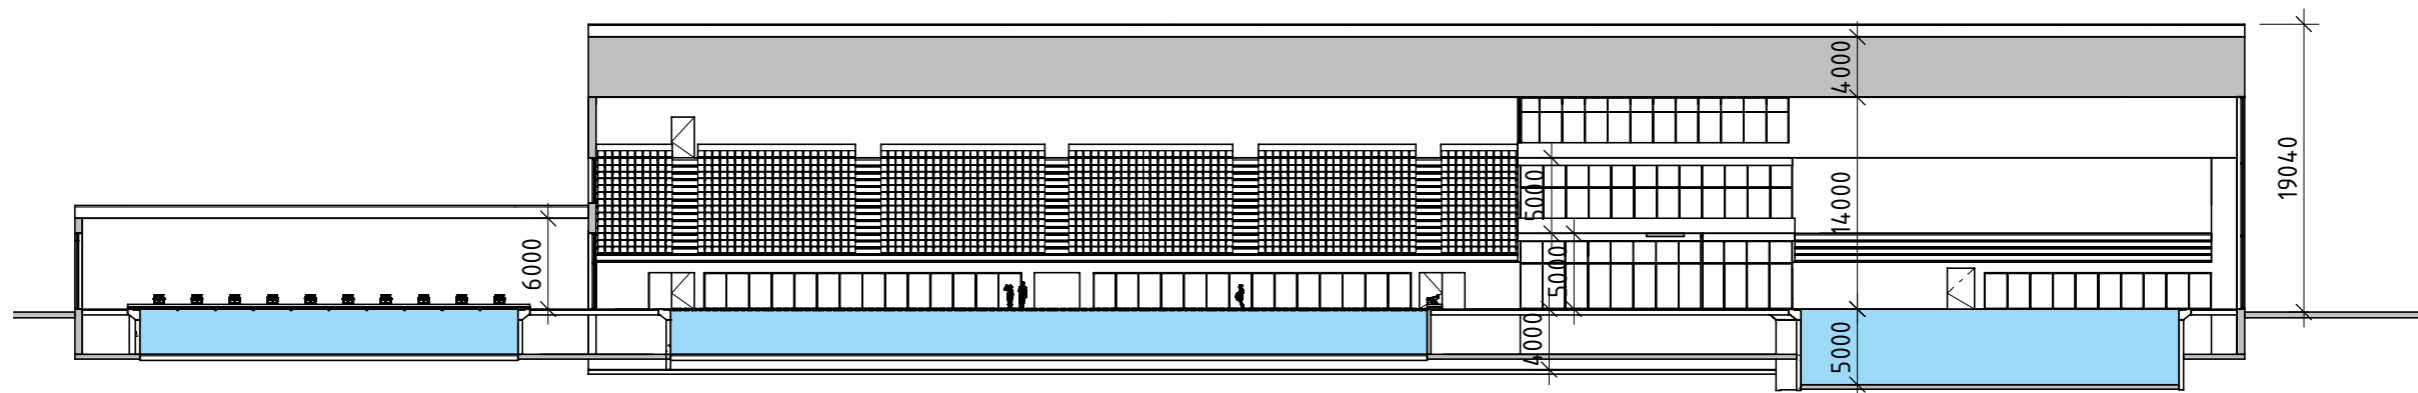

SKALA 1:1000

METER

CENTRALBAD GÖTEBORG

SITPLAN GULLBERGSVASS 1-1000

UTREDNINGSSKISS

"FYRA FRAMSIDOR"

2021-01-19

14506108

SKALA 1:500

FASAD MOT NORR

FASAD MOT SÖDER

FASAD MOT VÄSTER

FASAD MOT ÖSTER

50

50m BASSÄNG MED HUVUDLÄKTARE

50m BASSÄNG MED TILLFÄLLIG LÄKTARE
1600 FASTA SITTPLATSER OCH
400 TILLFÄLLIGA

HOPPBASSÄNG - 50m BASSÄNG

SEKTION SÖDER-NORR (FAMILJEDEL-OMKLÄDNINGSRUM 50m BASSÄNG)

SEKTION NORR-SÖDER (HOPPBASSÄNG UNDERVISNINGSBASSÄNGER/MULTIBASSÄNGER)

SEKTION ÖSTER-VÄSTER (50m MOTIONS-BASSÄNG - 50m TÄVLINGS-BASSÄNG - HOPPBASSÄNG)