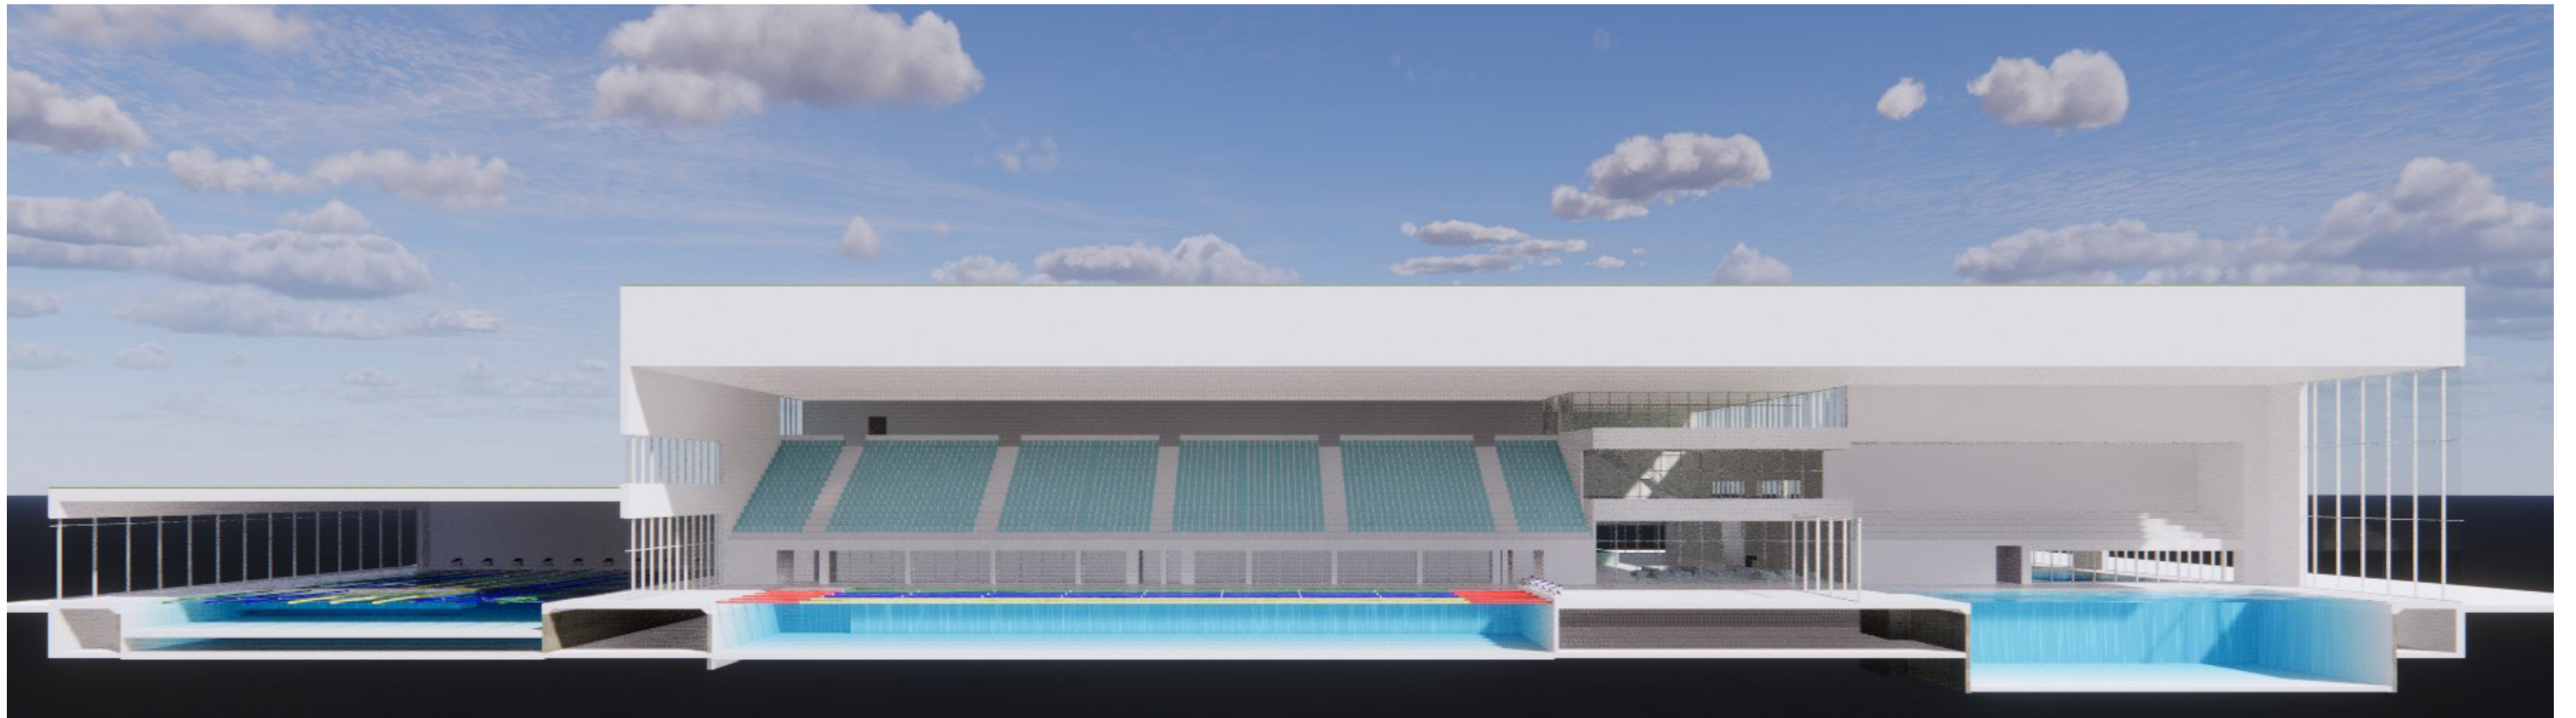

SKALA 1:1000

METER

CENTRALBAD GÖTEBORG

SITPLAN GULLBERGSVASS 1-1000

UTREDNINGSSKISS

"FYRA FRAMSIDOR"

2021-01-19

14506108

SKALA 1:500

FASAD MOT NORR

FASAD MOT SÖDER

FASAD MOT VÄSTER

FASAD MOT ÖSTER

50

50m BASSÄNG MED HUVUDLÄKTARE

50m BASSÄNG MED TILLFÄLLIG LÄKTARE
1600 FASTA SITTPLATSER OCH
400 TILLFÄLLIGA

HOPPBASSÄNG - 50m BASSÄNG

SEKTION SÖDER-NORR (FAMILJEDEL-OMKLÄDNINGSRUM 50m BASSÄNG)

SEKTION NORR-SÖDER (HOPPBASSÄNG UNDERVISNINGSBASSÄNGER/MULTIBASSÄNGER)

SEKTION ÖSTER-VÄSTER (50m MOTIONS-BASSÄNG - 50m TÄVLINGS-BASSÄNG - HOPPBASSÄNG)