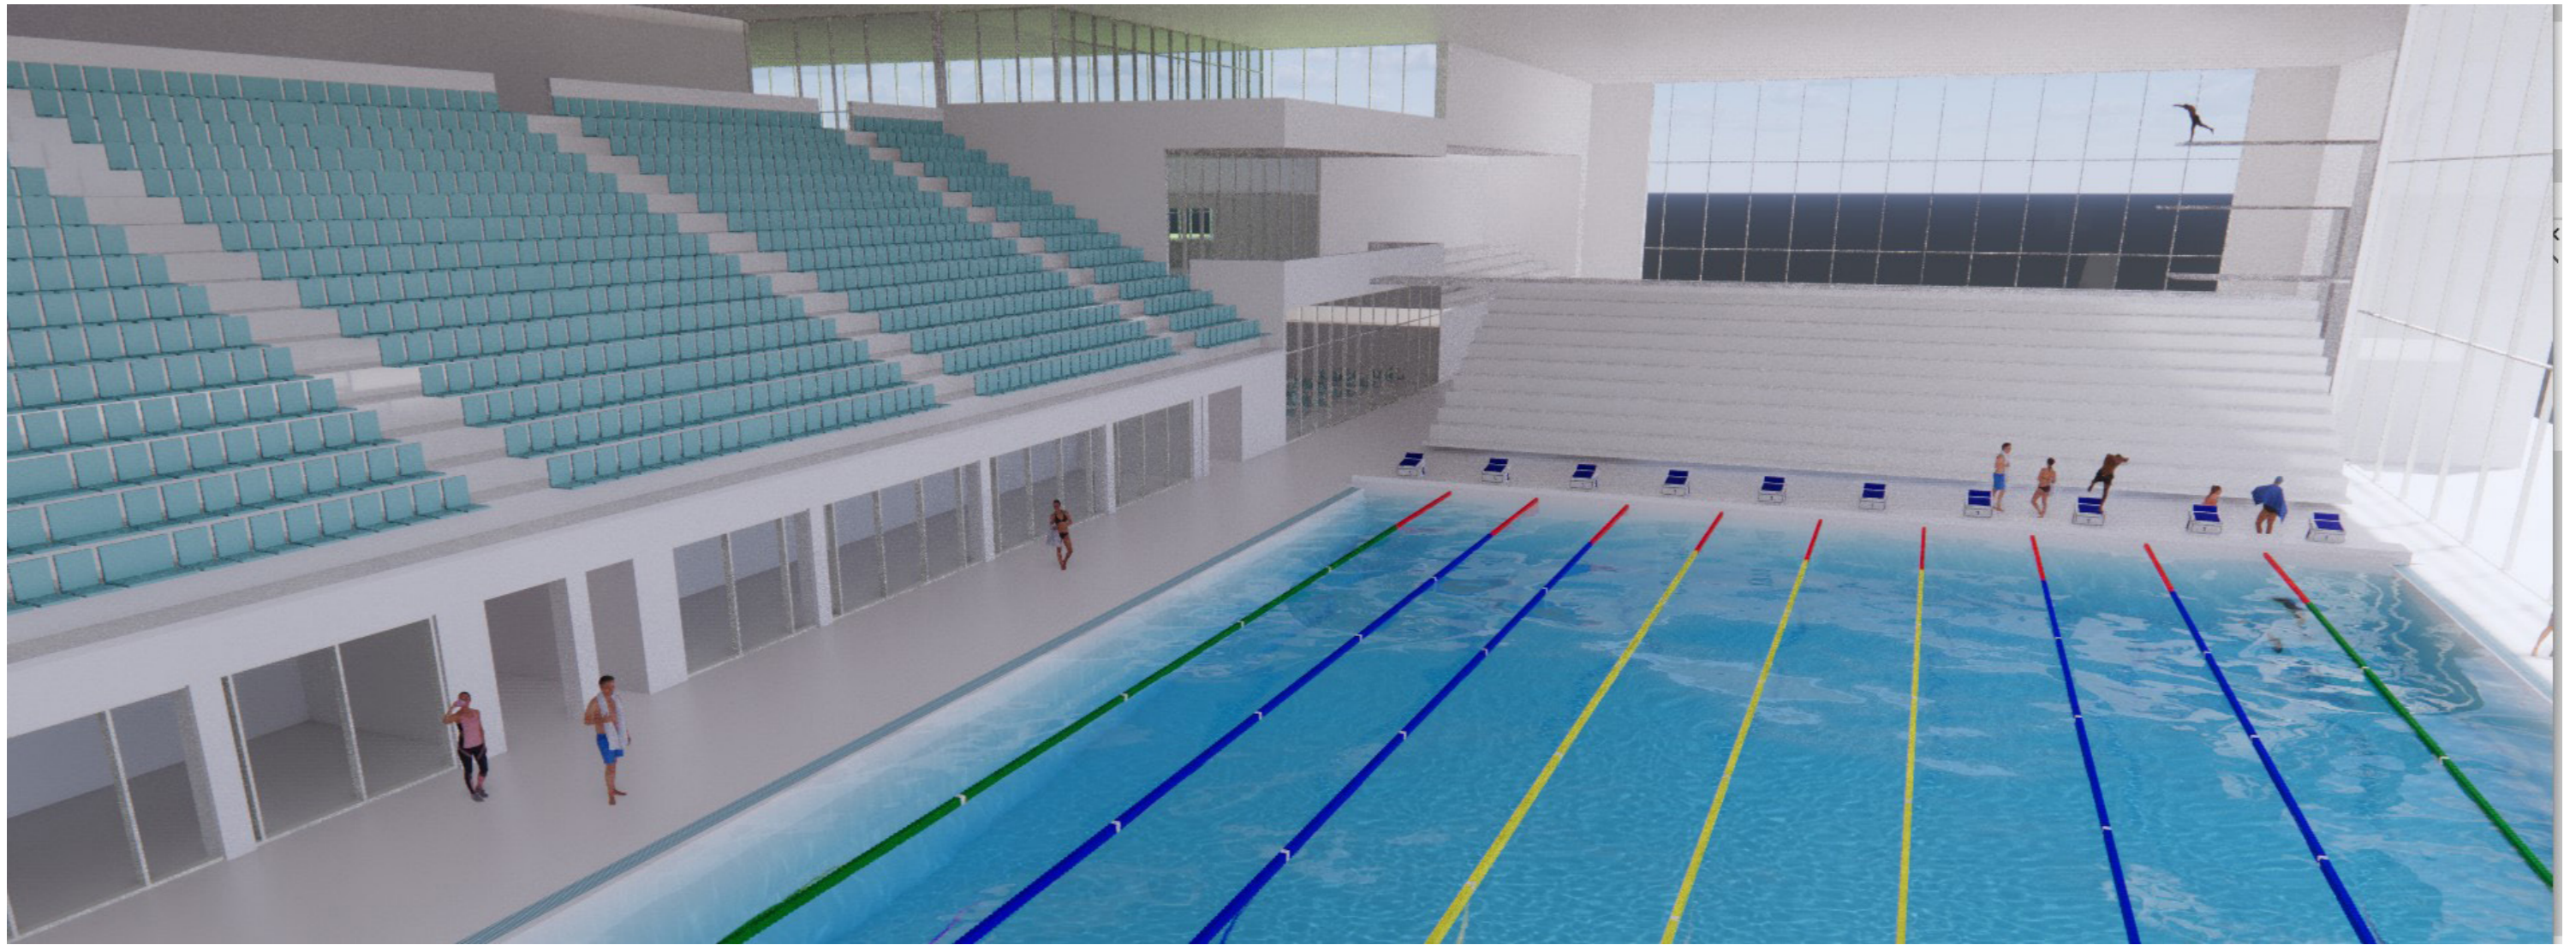

SKALA 1:500

FASAD MOT NORR

FASAD MOT SÖDER

FASAD MOT VÄSTER

FASAD MOT ÖSTER

50

50m BASSÄNG MED HUVUDLÄKTARE

50m BASSÄNG MED TILLFÄLLIG LÄKTARE
1600 FASTA SITTPLATSER OCH
400 TILLFÄLLIGA

HOPPBASSÄNG - 50m BASSÄNG

SEKTION SÖDER-NORR (FAMILJEDEL-OMKLÄDNINGSRUM 50m BASSÄNG)

SEKTION NORR-SÖDER (HOPPBASSÄNG UNDERVISNINGSBASSÄNGER/MULTIBASSÄNGER)

SEKTION ÖSTER-VÄSTER (50m MOTIONS-BASSÄNG - 50m TÄVLINGS-BASSÄNG - HOPPBASSÄNG)