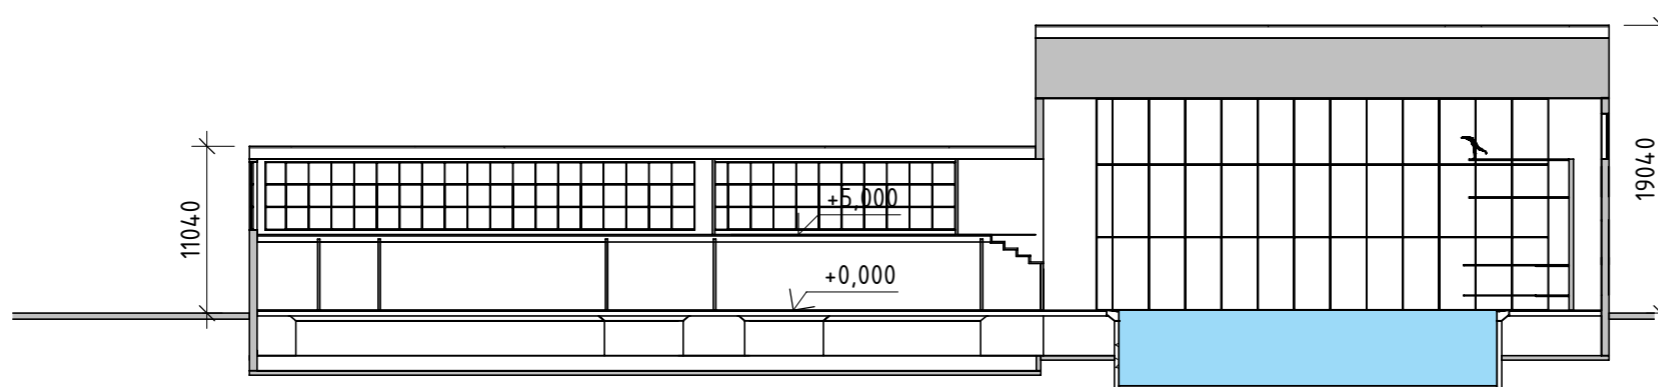

SKALA 1:1000

METER

CENTRALBAD GÖTEBORG

SITPLAN GULLBERGSVASS 1-1000

UTREDNINGSSKISS

"FYRA FRAMSIDOR"

2021-01-19

14506108

SKALA 1:500

FASAD MOT NORR

FASAD MOT SÖDER

FASAD MOT VÄSTER

FASAD MOT ÖSTER

50

50m BASSÄNG MED HUVUDLÄKTARE

50m BASSÄNG MED TILLFÄLLIG LÄKTARE
1600 FASTA SITTPLATSER OCH
400 TILLFÄLLIGA

HOPPBASSÄNG - 50m BASSÄNG

SEKTION SÖDER-NORR (FAMILJEDEL-OMKLÄDNINGSRUM 50m BASSÄNG)

SEKTION NORR-SÖDER (HOPPBASSÄNG UNDERVISNINGSBASSÄNGER/MULTIBASSÄNGER)

SEKTION ÖSTER-VÄSTER (50m MOTIONS-BASSÄNG - 50m TÄVLINGS-BASSÄNG - HOPPBASSÄNG)